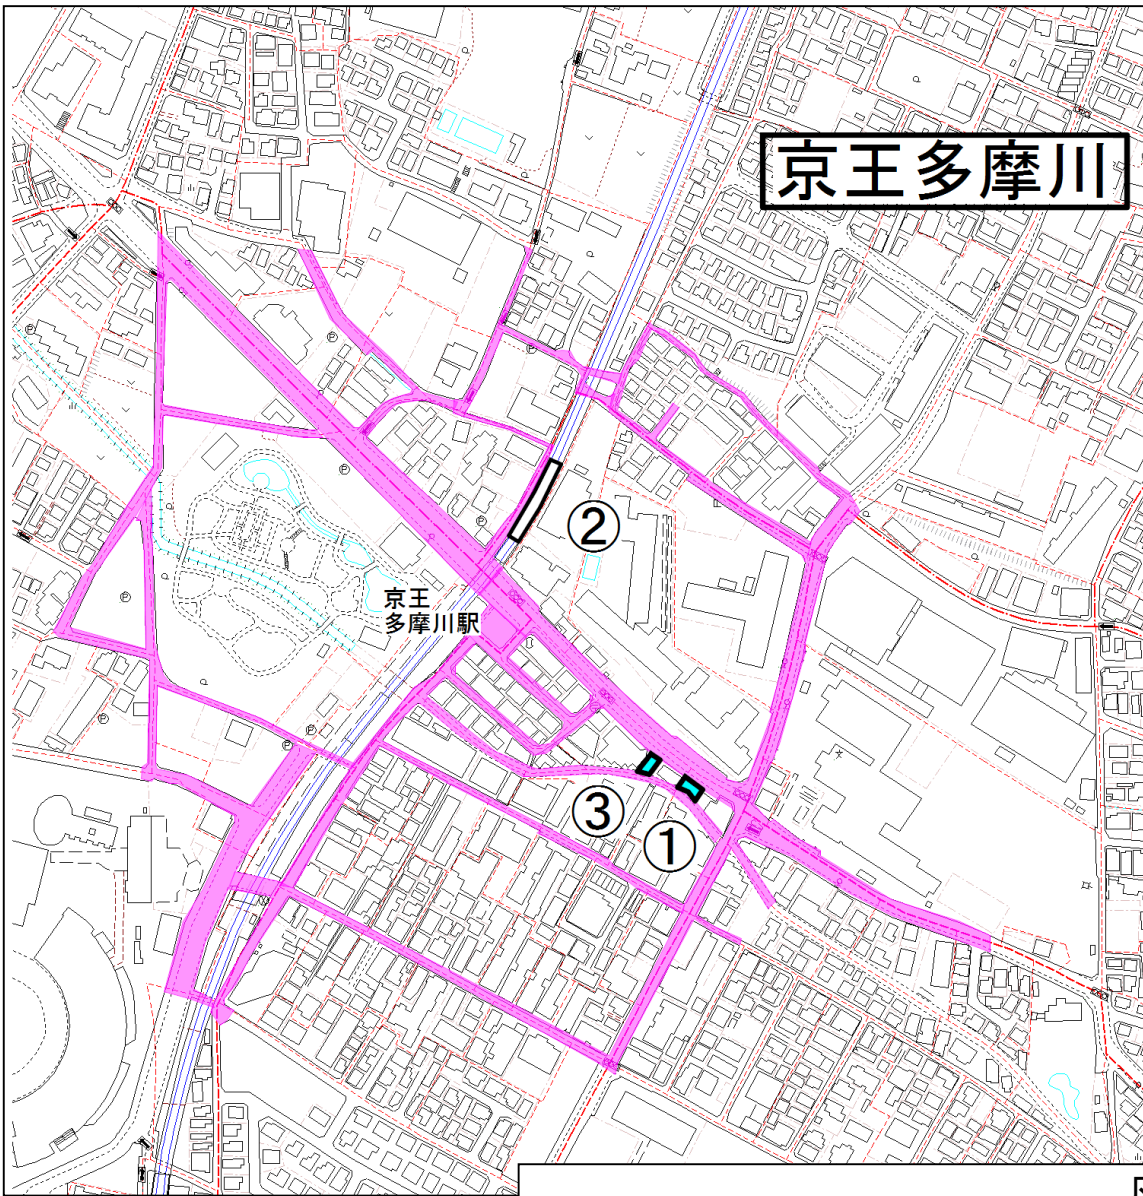

1 西調布南第1自転車駐車場

3 西調布南第3自転車駐車場

凡例
 ○...導入あり(赤) ×...導入なし -...現行どおり(水色)
 ↑ ... 2割値上げ(橙) ↓...2割値下げ(黄) センター(白) 無料施設(緑)

	6時間ごと 100円 90分無料	距離別 月ぎめ 使用料
①	○	—
②	×	↑
③	○	↑
④	×	×

	6時間ごと 100円 90分無料	距離別 月ぎめ 使用料
①	×	↑
②	×	×

凡例
 ○...導入あり(赤) ×...導入なし -...現行どおり(水色)
 ↑ ... 2割値上げ(橙) ↓...2割値下げ(黄) センター(白) 無料施設(緑)

京王多摩川

	6時間ごと 100円 90分無料	距離別 月ぎめ 使用料
①	×	—
②	(センター)	(センター)
③	×	—

凡例
 ○...導入あり(赤) ×...導入なし —...現行どおり(水色)
 ↑ ... 2割値上げ(橙) ↓...2割値下げ(黄) センター(白) 無料施設(緑)