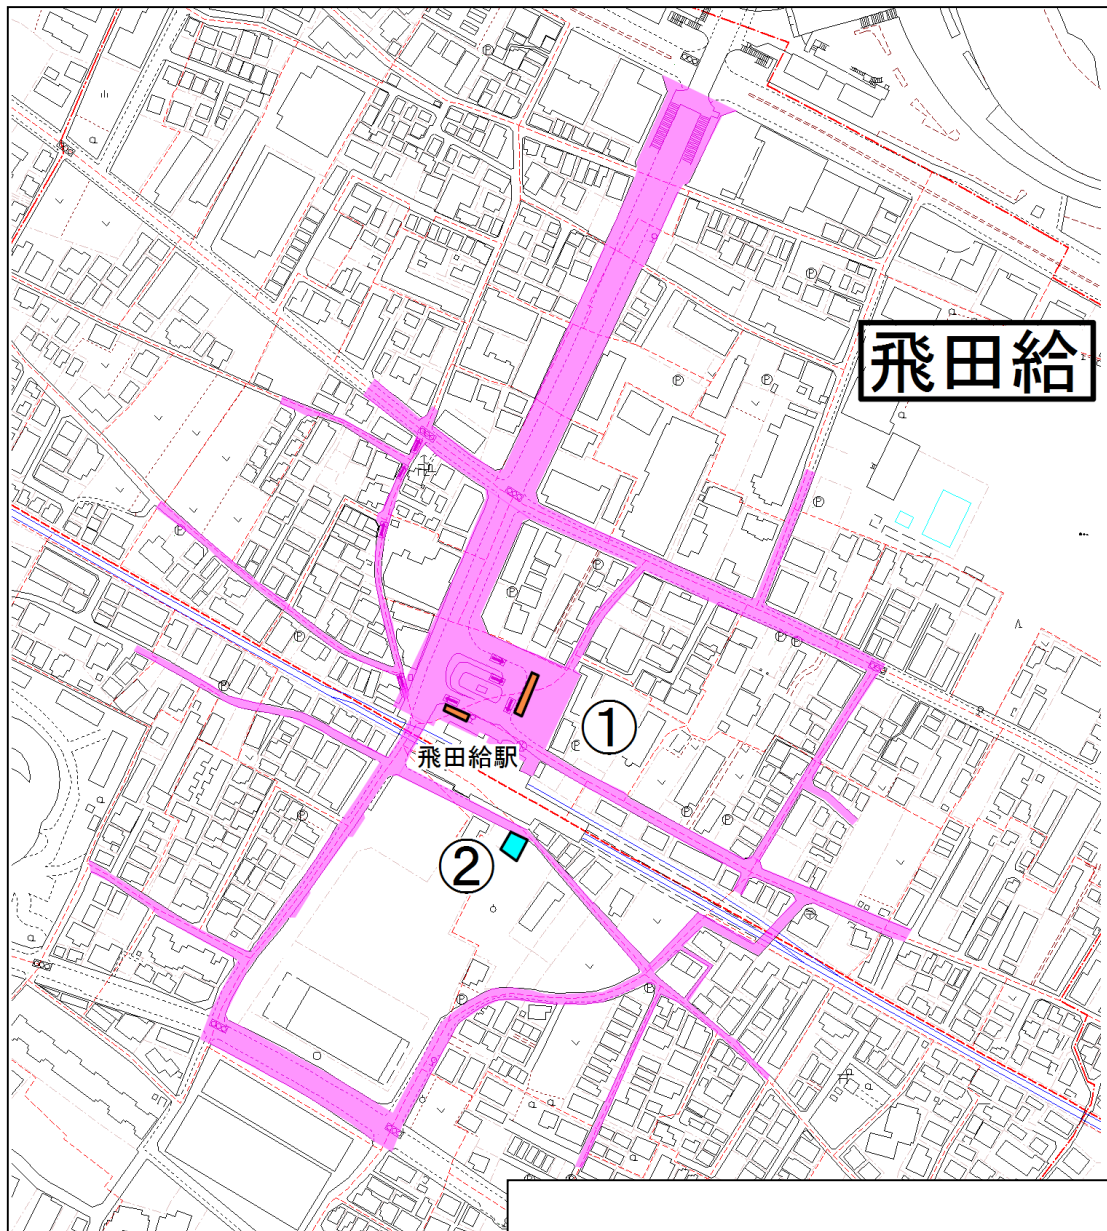

1 西調布南第1自転車駐車場

3 西調布南第3自転車駐車場

凡例
 ○...導入あり(赤) ×...導入なし -...現行どおり(水色)
 ↑ ... 2割値上げ(橙) ↓...2割値下げ(黄) センター(白) 無料施設(緑)

	6時間ごと 100円 90分無料	距離別 月ぎめ 使用料
①	○	—
②	×	↑
③	○	↑
④	×	×

	6時間ごと 100円 90分無料	距離別 月ぎめ 使用料
①	×	↑
②	×	×

凡例
 ○...導入あり(赤) ×...導入なし -...現行どおり(水色)
 ↑ ... 2割値上げ(橙) ↓...2割値下げ(黄) センター(白) 無料施設(緑)

京王多摩川

	6時間ごと 100円 90分無料	距離別 月ぎめ 使用料
①	×	—
②	(センター)	(センター)
③	×	—

凡例
 ○...導入あり(赤) ×...導入なし —...現行どおり(水色)
 ↑ ... 2割値上げ(橙) ↓...2割値下げ(黄) センター(白) 無料施設(緑)

整備が進む機械式の駐輪場（90分無料にも対応） 10月より新たな料金設定の予定