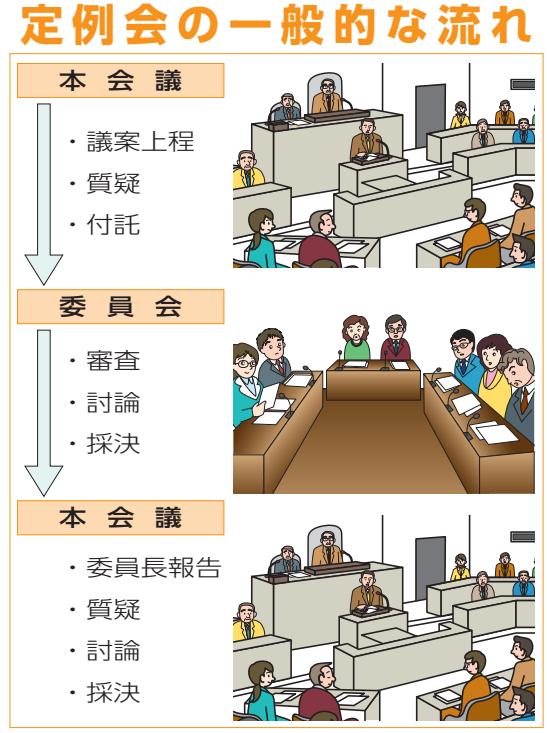

●「年」及び「年度」については「令和」を表記していません。