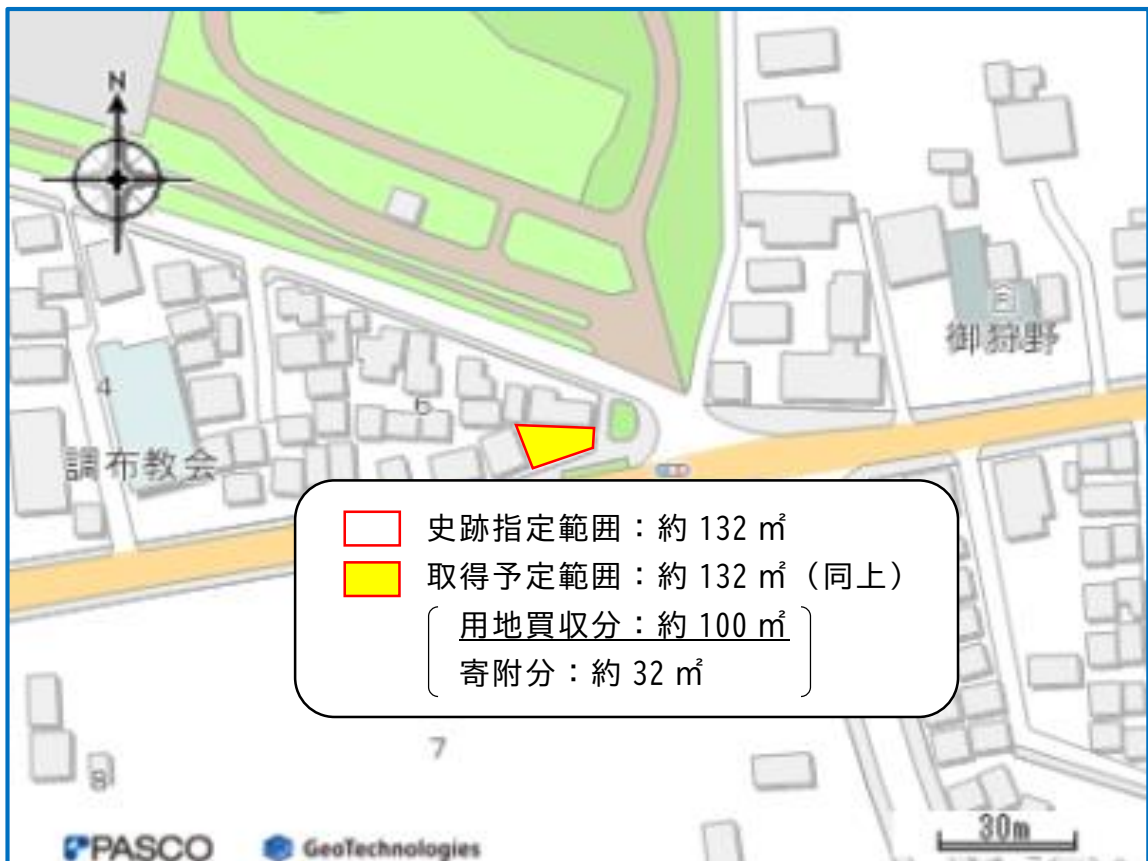

「近藤勇生家跡（調布市野水1-6-8）」地図

地図1（近藤勇生家跡位置図）

地図2（史跡指定範囲・取得予定範囲）

「近藤勇生家跡（調布市野水1-6-8）」写真（R4.12撮影）

写真1 近藤勇生家跡（南西から）

写真2 産湯の井戸（南東から）

写真3 遠景（南から）

写真4 近藤勇生家跡（東から）