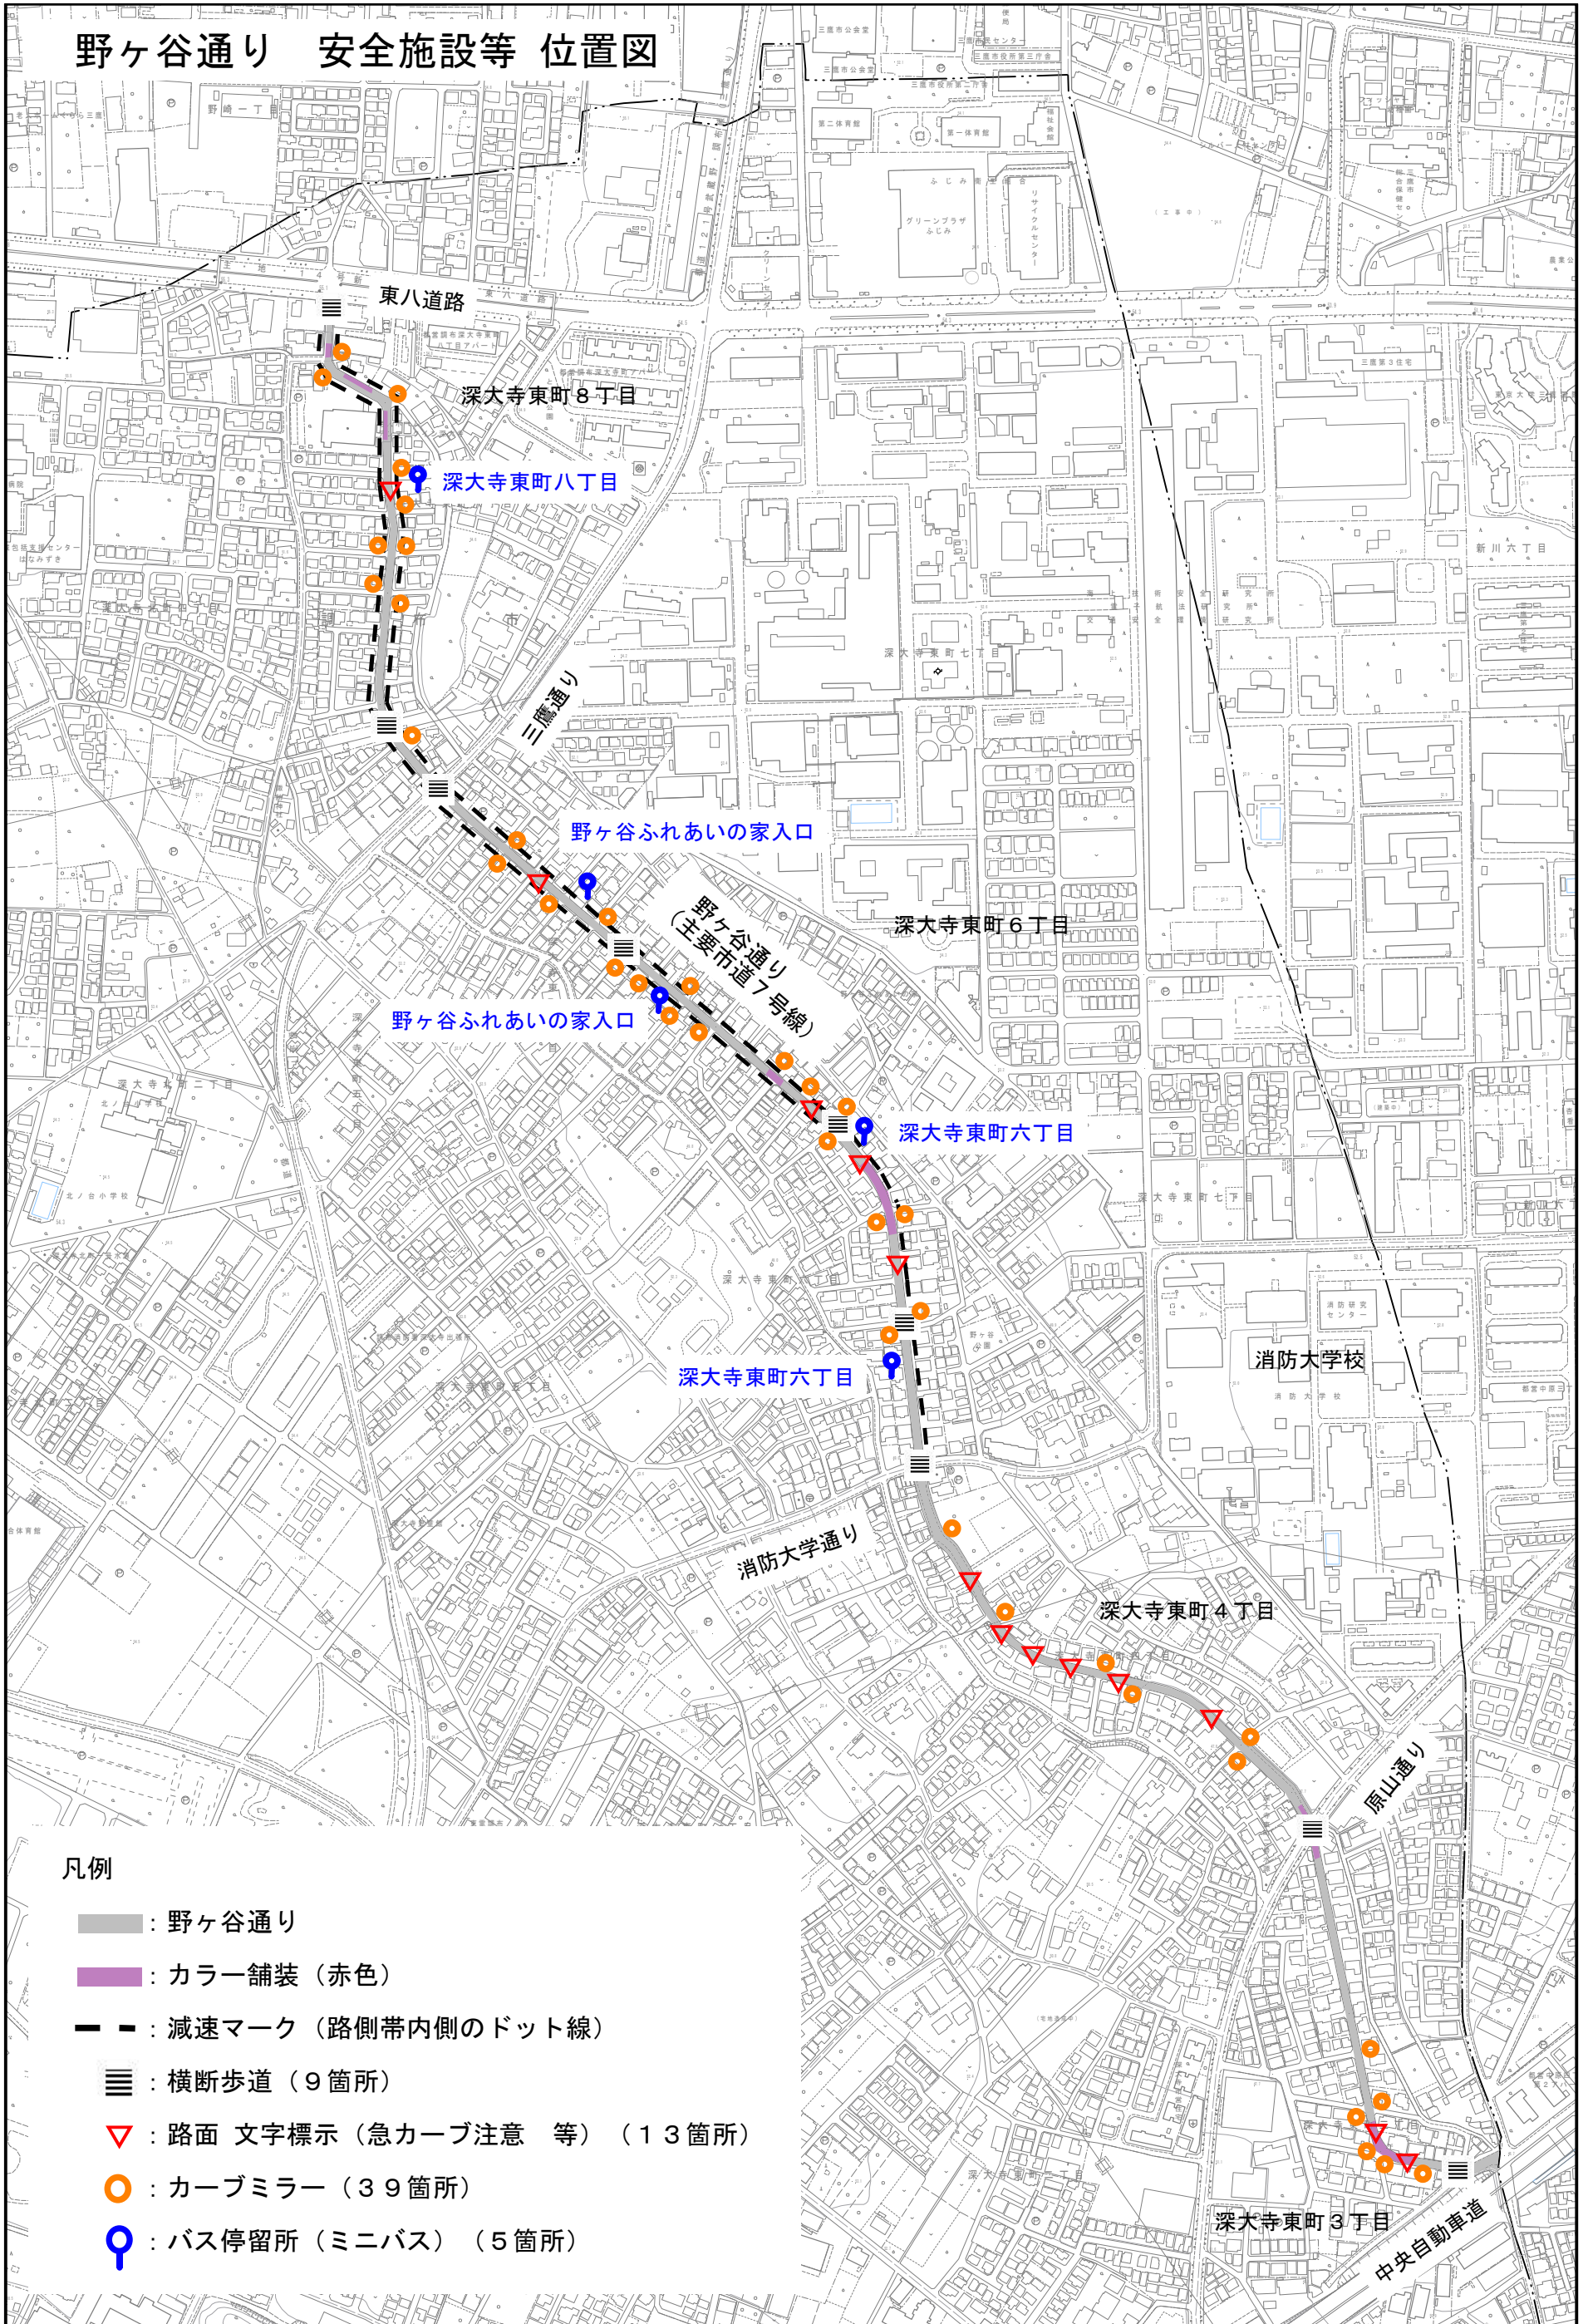

# 野ヶ谷通り 安全施設等 位置図

野ヶ谷通り 状況写真

交通規制状況 (消防大学通り交差点)

車両通行止め (時間及び居住者制限あり)  
大型貨物自動車等通行止め

交通規制状況 拡大  
(消防大学通り交差点)

交通規制状況 拡大  
(三鷹通り交差点)

交通規制状況 : 時速20km規制

野ヶ谷通り 減速マーク（路側帯内側のドット線）

野ヶ谷通り 横断歩道・カーブミラー・注意喚起看板

【参考】武蔵野市 ポール設置事例（宮本小路）

【参考】他地区ハンプ設置事例

国土交通省HPより