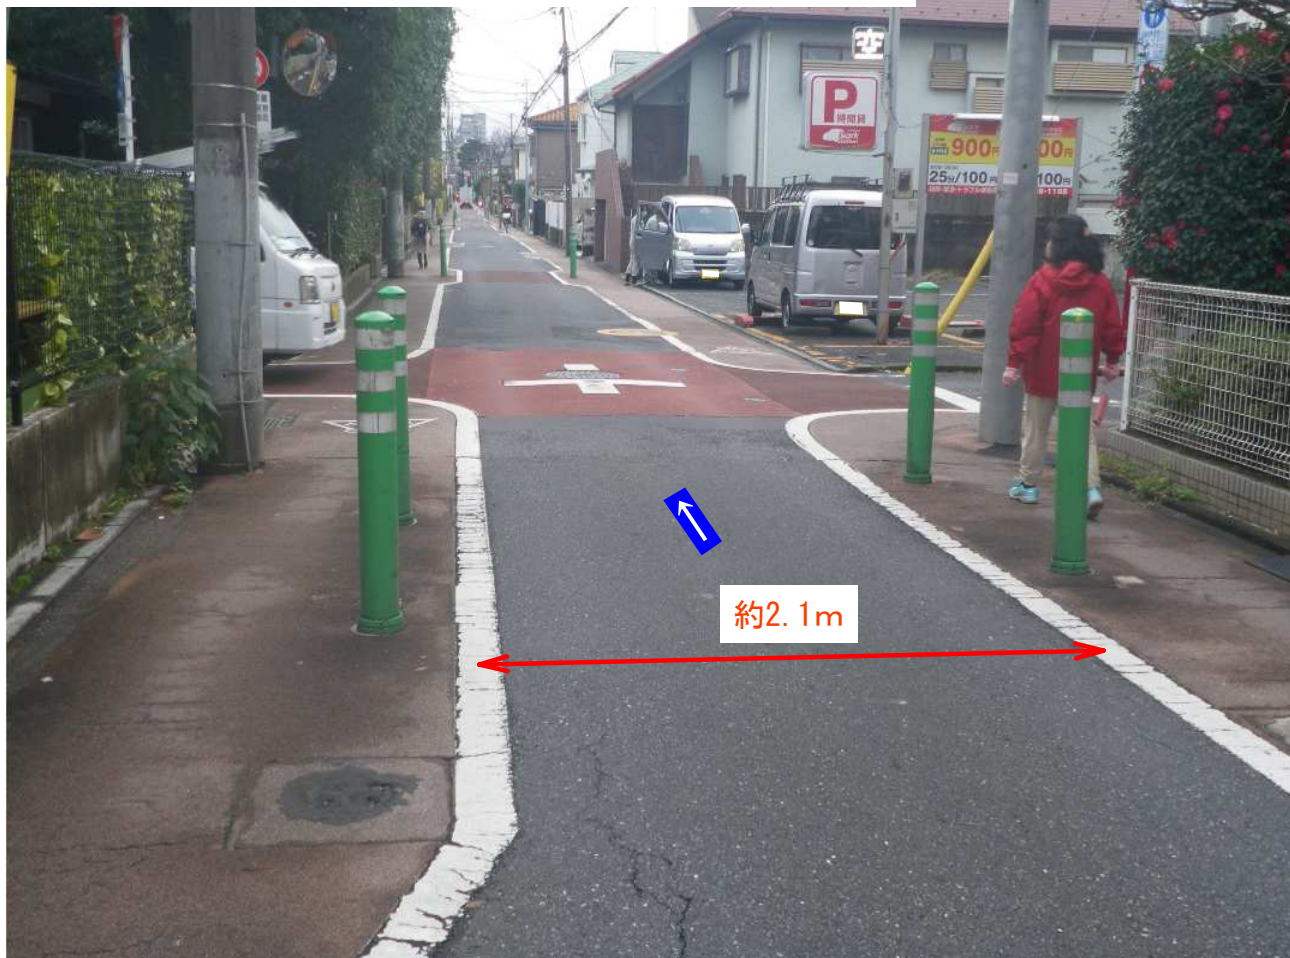

# 野ヶ谷通り 安全施設等 位置図

野ヶ谷通り 状況写真

交通規制状況 (消防大学通り交差点)

車両通行止め (時間及び居住者制限あり)  
大型貨物自動車等通行止め

交通規制状況 拡大  
(消防大学通り交差点)

交通規制状況 拡大  
(三鷹通り交差点)

交通規制状況 : 時速20km規制

野ヶ谷通り 減速マーク（路側帯内側のドット線）

野ヶ谷通り 横断歩道・カーブミラー・注意喚起看板

【参考】武蔵野市 ポール設置事例（宮本小路）

【参考】他地区ハンプ設置事例

国土交通省HPより