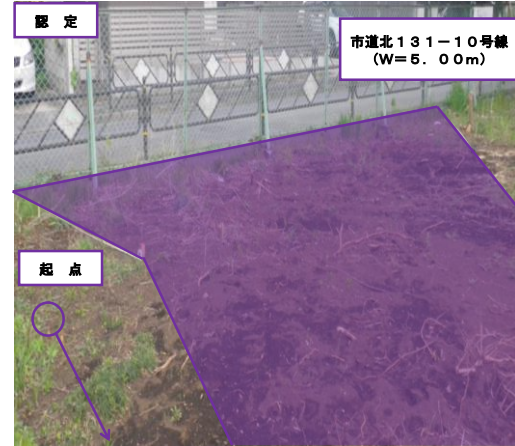

令和2年第2回市議会定例会 道路議案箇所図

2 議案第60号
深大寺東町3丁目

1 議案第59号
仙川町2丁目

3 議案第61号
若葉町1丁目

議案第59号

仙川町2丁目（認定）

議案第60号

深大寺東町3丁目 (認定及び廃止)