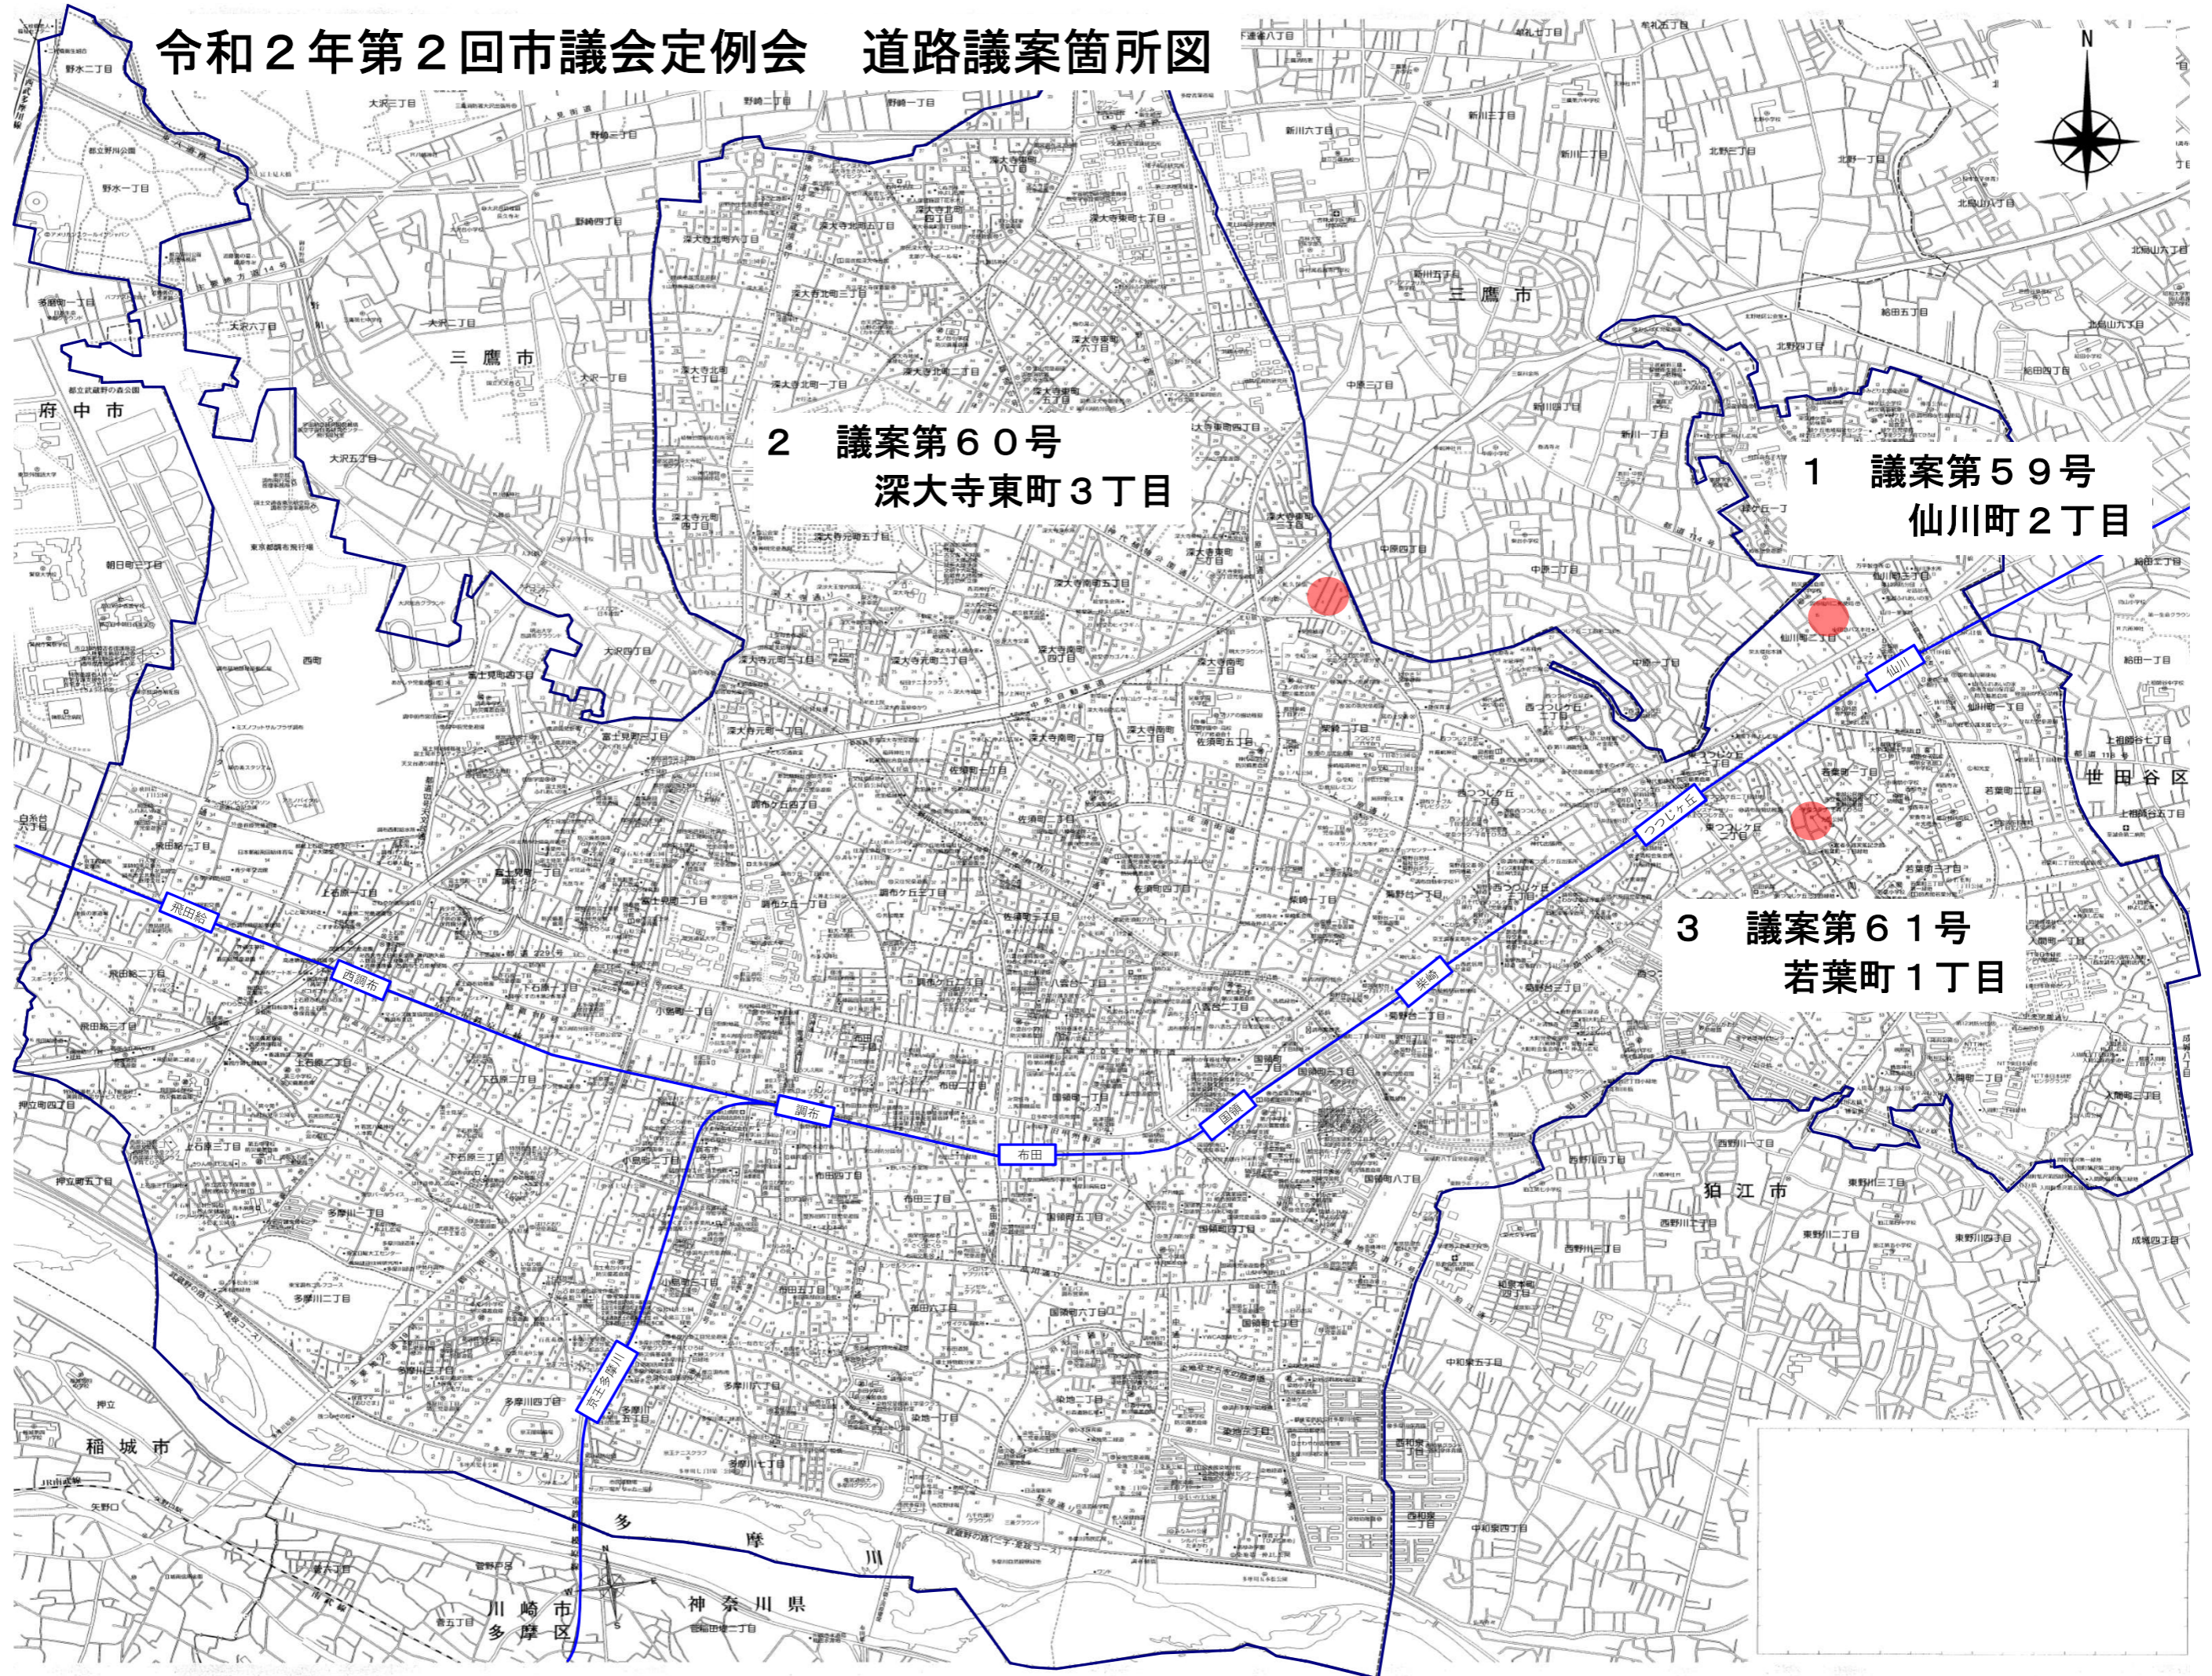

令和2年第2回市議会定例会 道路議案箇所図

2 議案第60号
深大寺東町3丁目

1 議案第59号
仙川町2丁目

3 議案第61号
若葉町1丁目

議案第59号

仙川町2丁目（認定）

議案第60号

深大寺東町3丁目 (認定及び廃止)

議案第61号

若葉町1丁目（一部廃止）