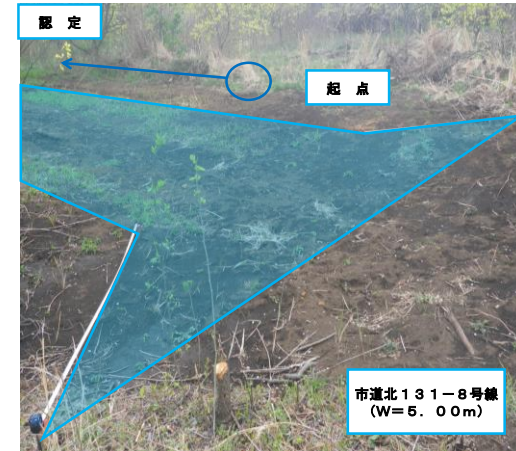

令和2年第2回市議会定例会 道路議案箇所図

2 議案第60号
深大寺東町3丁目

1 議案第59号
仙川町2丁目

3 議案第61号
若葉町1丁目

議案第59号

仙川町2丁目（認定）

議案第60号

深大寺東町3丁目 (認定及び廃止)