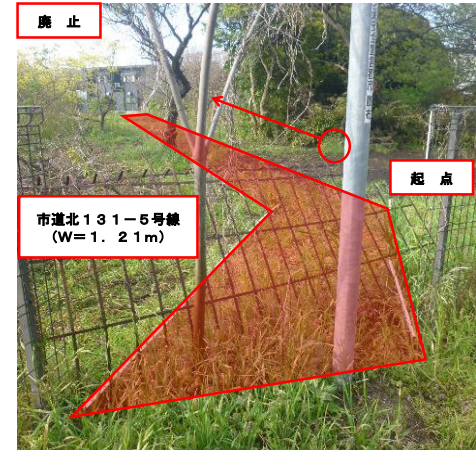

令和2年第2回市議会定例会 道路議案箇所図

2 議案第60号
深大寺東町3丁目

1 議案第59号
仙川町2丁目

3 議案第61号
若葉町1丁目

議案第59号

仙川町2丁目（認定）

議案第60号

深大寺東町3丁目 (認定及び廃止)