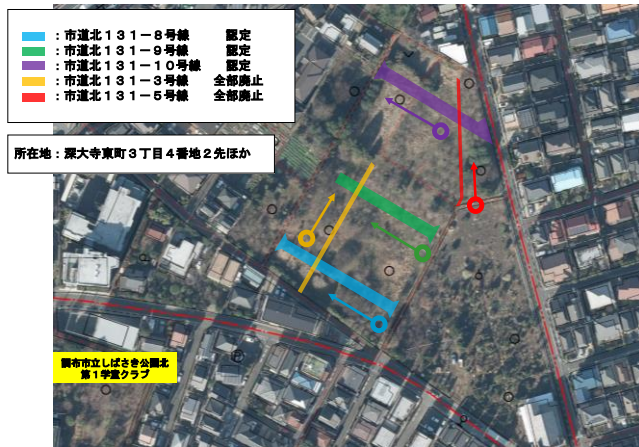

令和2年第2回市議会定例会 道路議案箇所図

2 議案第60号
深大寺東町3丁目

1 議案第59号
仙川町2丁目

3 議案第61号
若葉町1丁目

議案第59号

仙川町2丁目（認定）

議案第60号

深大寺東町3丁目 (認定及び廃止)

議案第61号

若葉町1丁目（一部廃止）