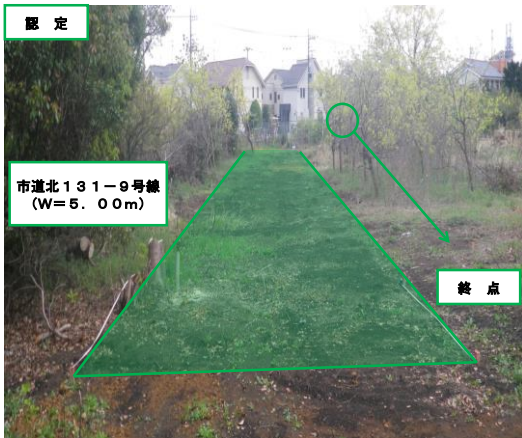

令和2年第2回市議会定例会 道路議案箇所図

2 議案第60号
深大寺東町3丁目

1 議案第59号
仙川町2丁目

3 議案第61号
若葉町1丁目

議案第59号

仙川町2丁目（認定）

議案第60号

深大寺東町3丁目 (認定及び廃止)