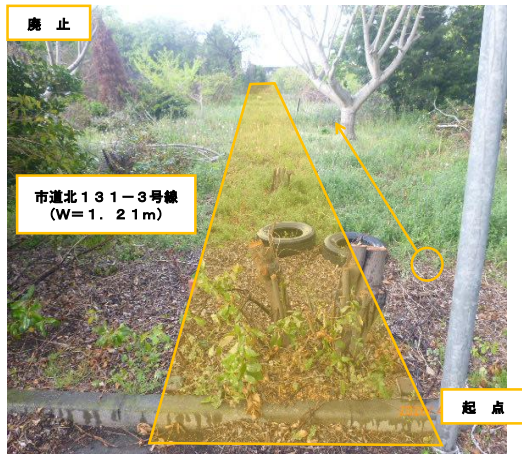

令和2年第2回市議会定例会 道路議案箇所図

2 議案第60号
深大寺東町3丁目

1 議案第59号
仙川町2丁目

3 議案第61号
若葉町1丁目

議案第59号

仙川町2丁目（認定）

議案第60号

深大寺東町3丁目 (認定及び廃止)