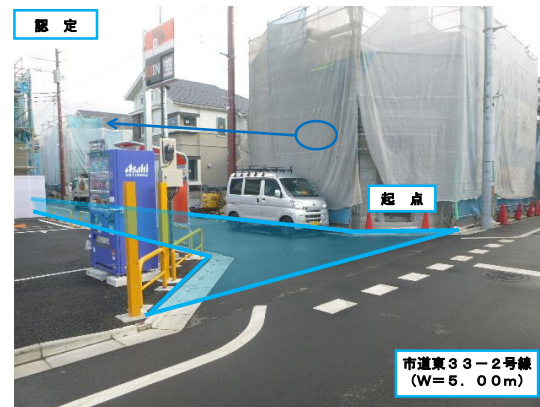

令和2年第2回市議会定例会 道路議案箇所図

2 議案第60号
深大寺東町3丁目

1 議案第59号
仙川町2丁目

3 議案第61号
若葉町1丁目

議案第59号

仙川町2丁目（認定）

議案第60号

深大寺東町3丁目 (認定及び廃止)