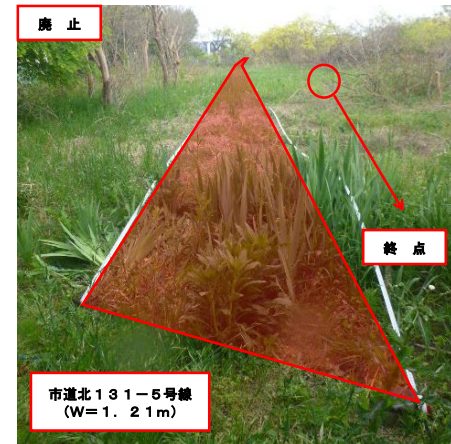

令和2年第2回市議会定例会 道路議案箇所図

2 議案第60号
深大寺東町3丁目

1 議案第59号
仙川町2丁目

3 議案第61号
若葉町1丁目

議案第59号

仙川町2丁目（認定）

議案第60号

深大寺東町3丁目 (認定及び廃止)