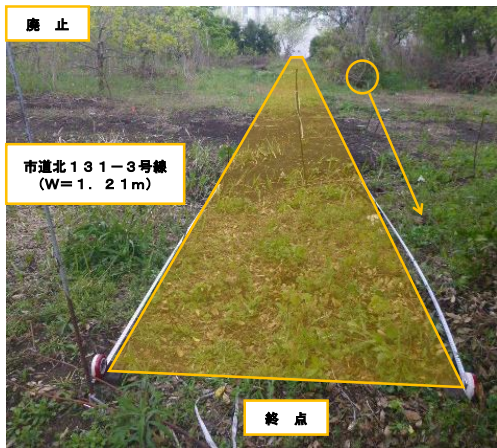

令和2年第2回市議会定例会 道路議案箇所図

2 議案第60号
深大寺東町3丁目

1 議案第59号
仙川町2丁目

3 議案第61号
若葉町1丁目

議案第59号

仙川町2丁目（認定）

議案第60号

深大寺東町3丁目 (認定及び廃止)