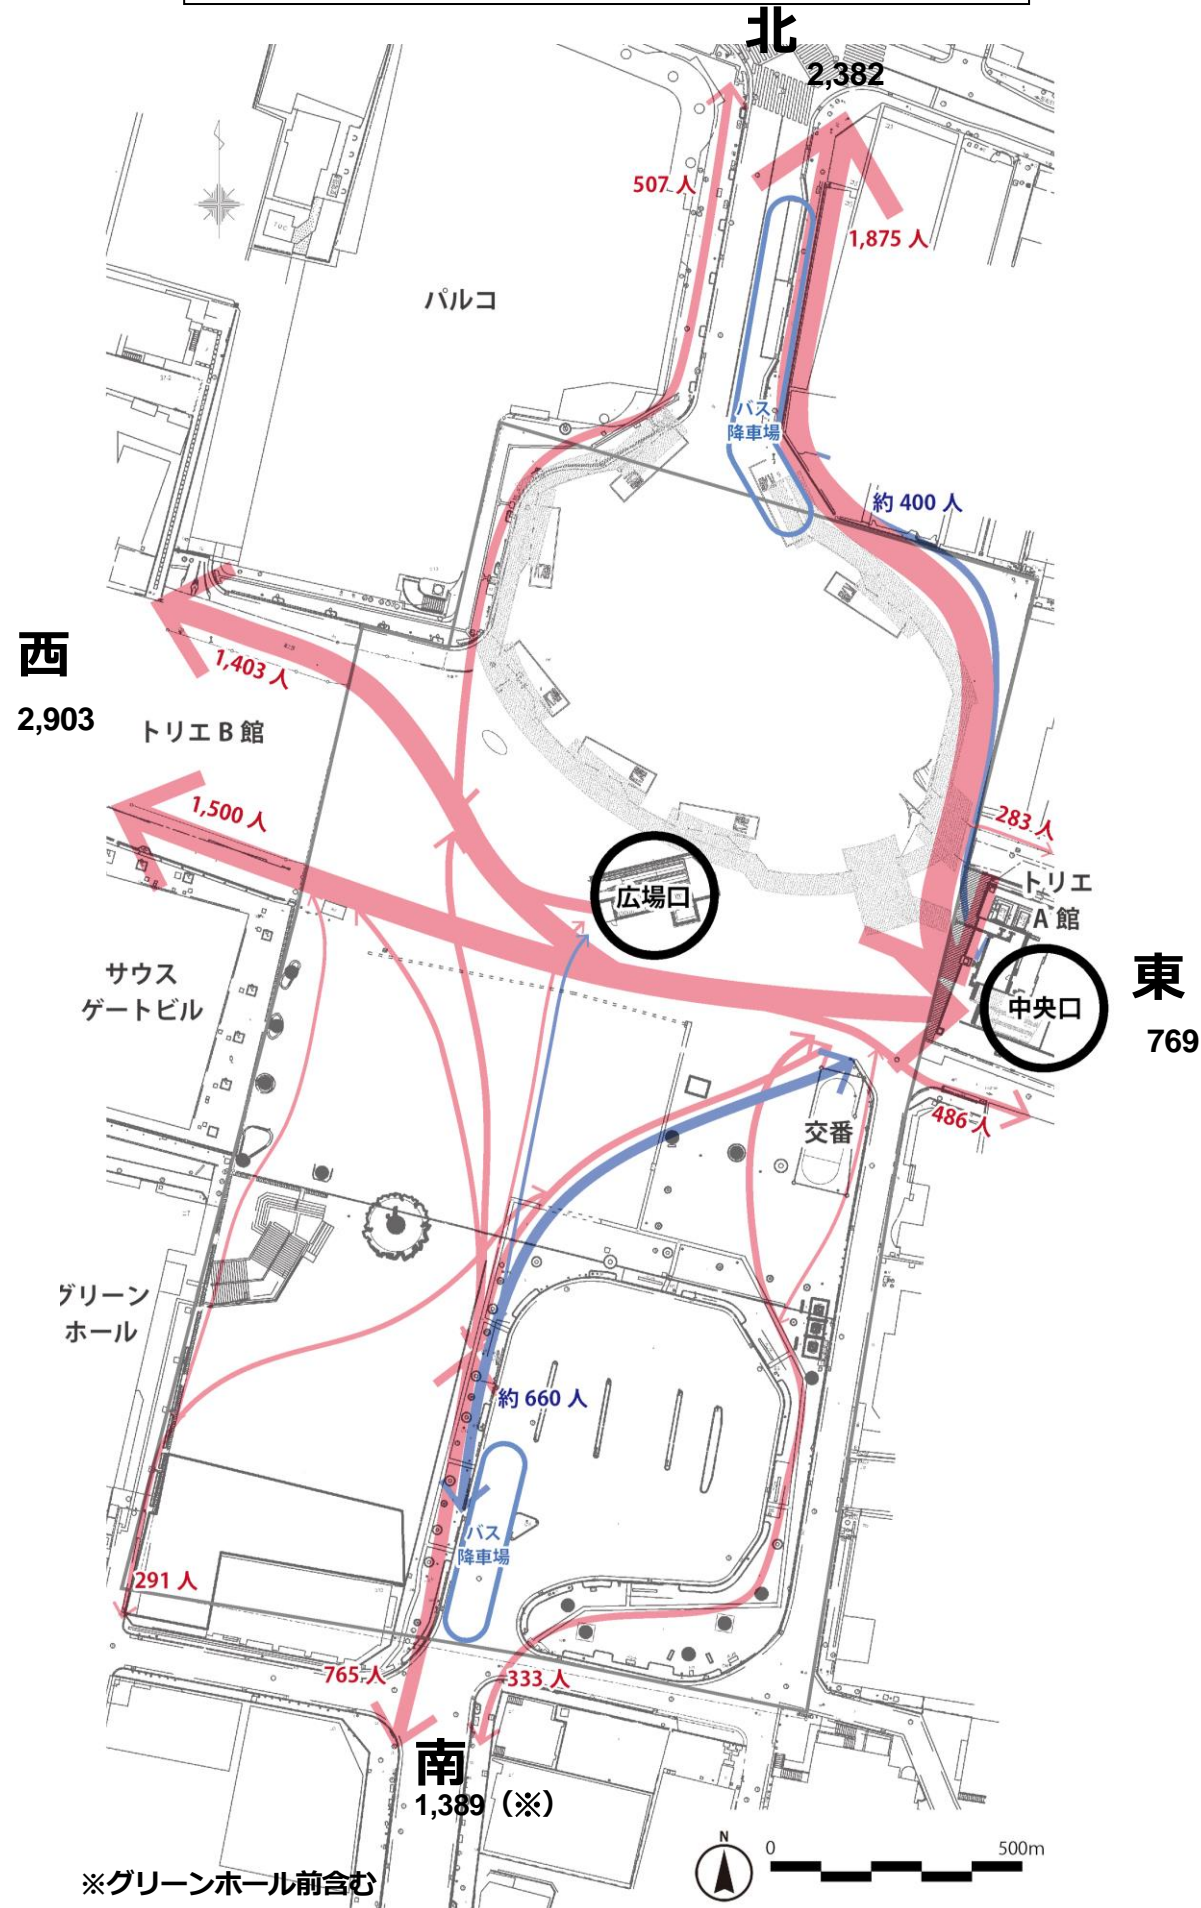

歩行空間動線調査 (第3回 調布駅前ひろば検討会資料)

現在の歩行者動線 (平日朝)

現在の歩行者動線 (休日昼)