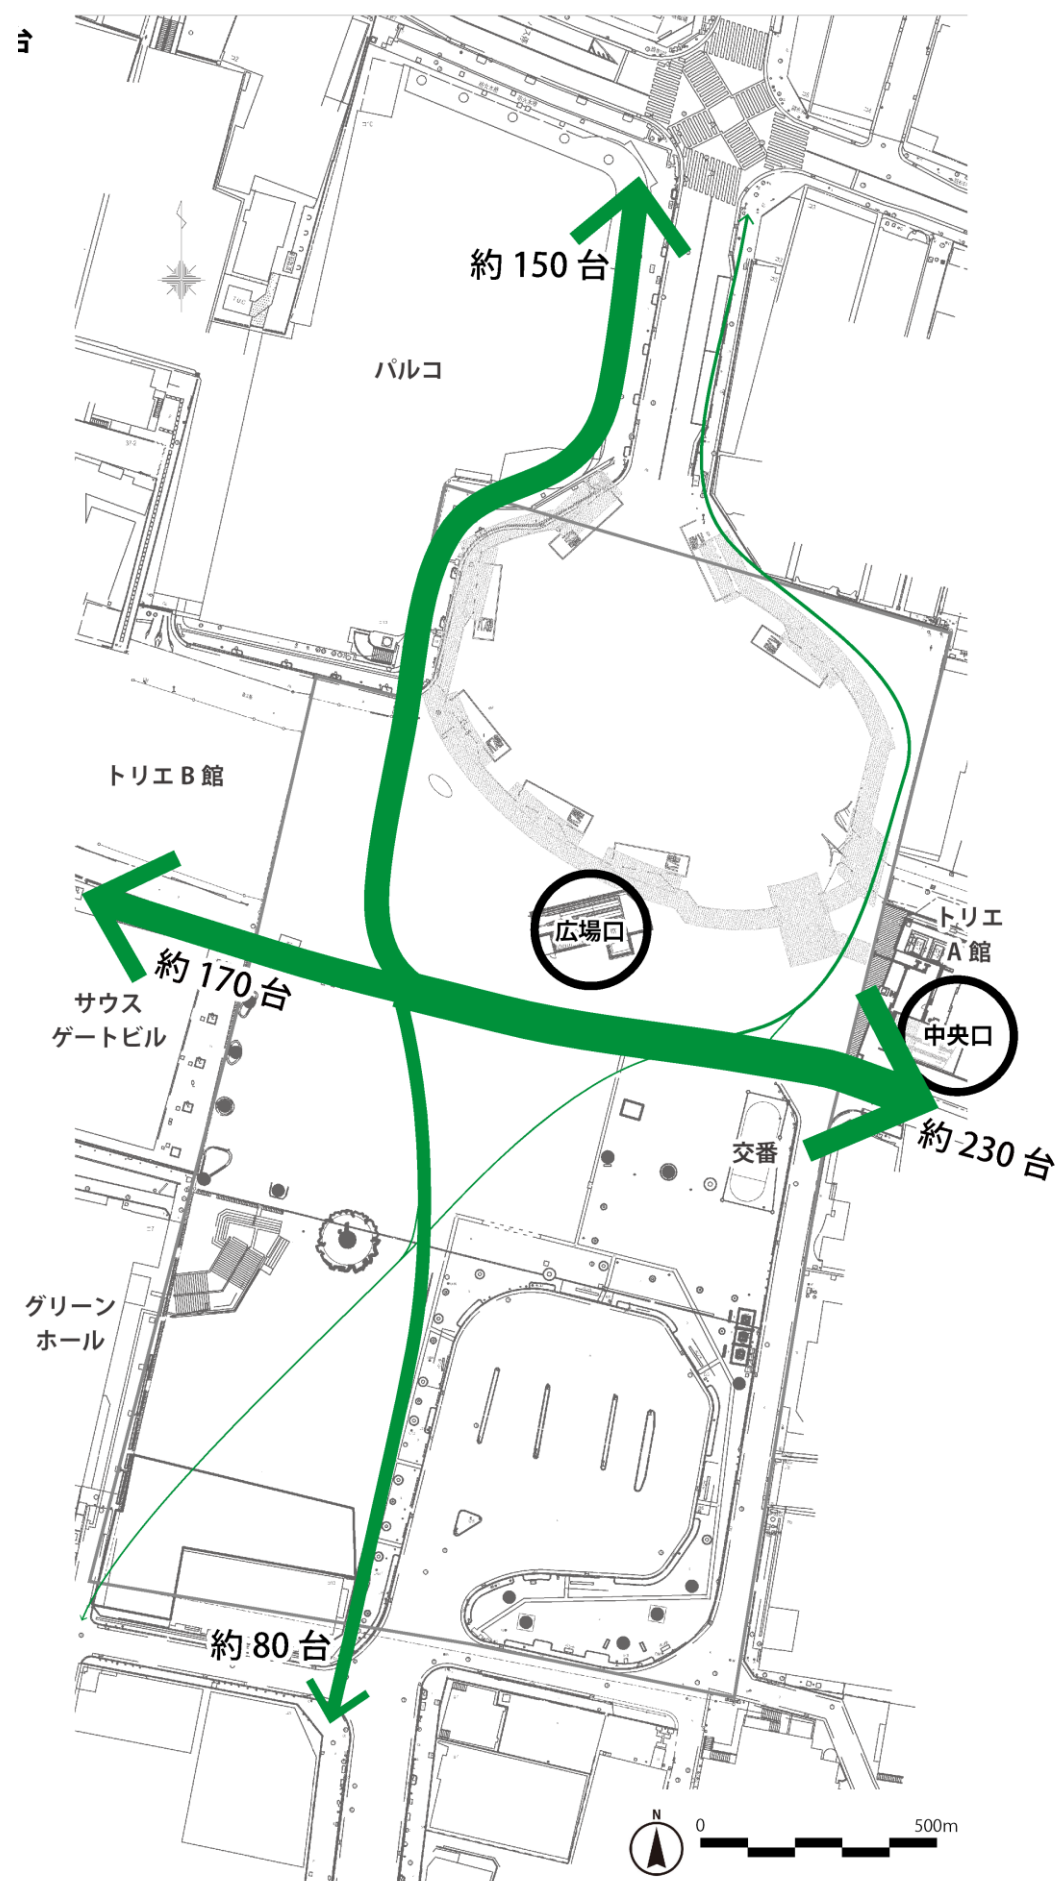

自転車動線調査 (第3回 調布駅前ひろば検討会資料)

自転車動線 (平日夕方 1 時間あたり)

【凡例】

↔ 自転車動線

自転車動線 (休日昼 1 時間あたり)