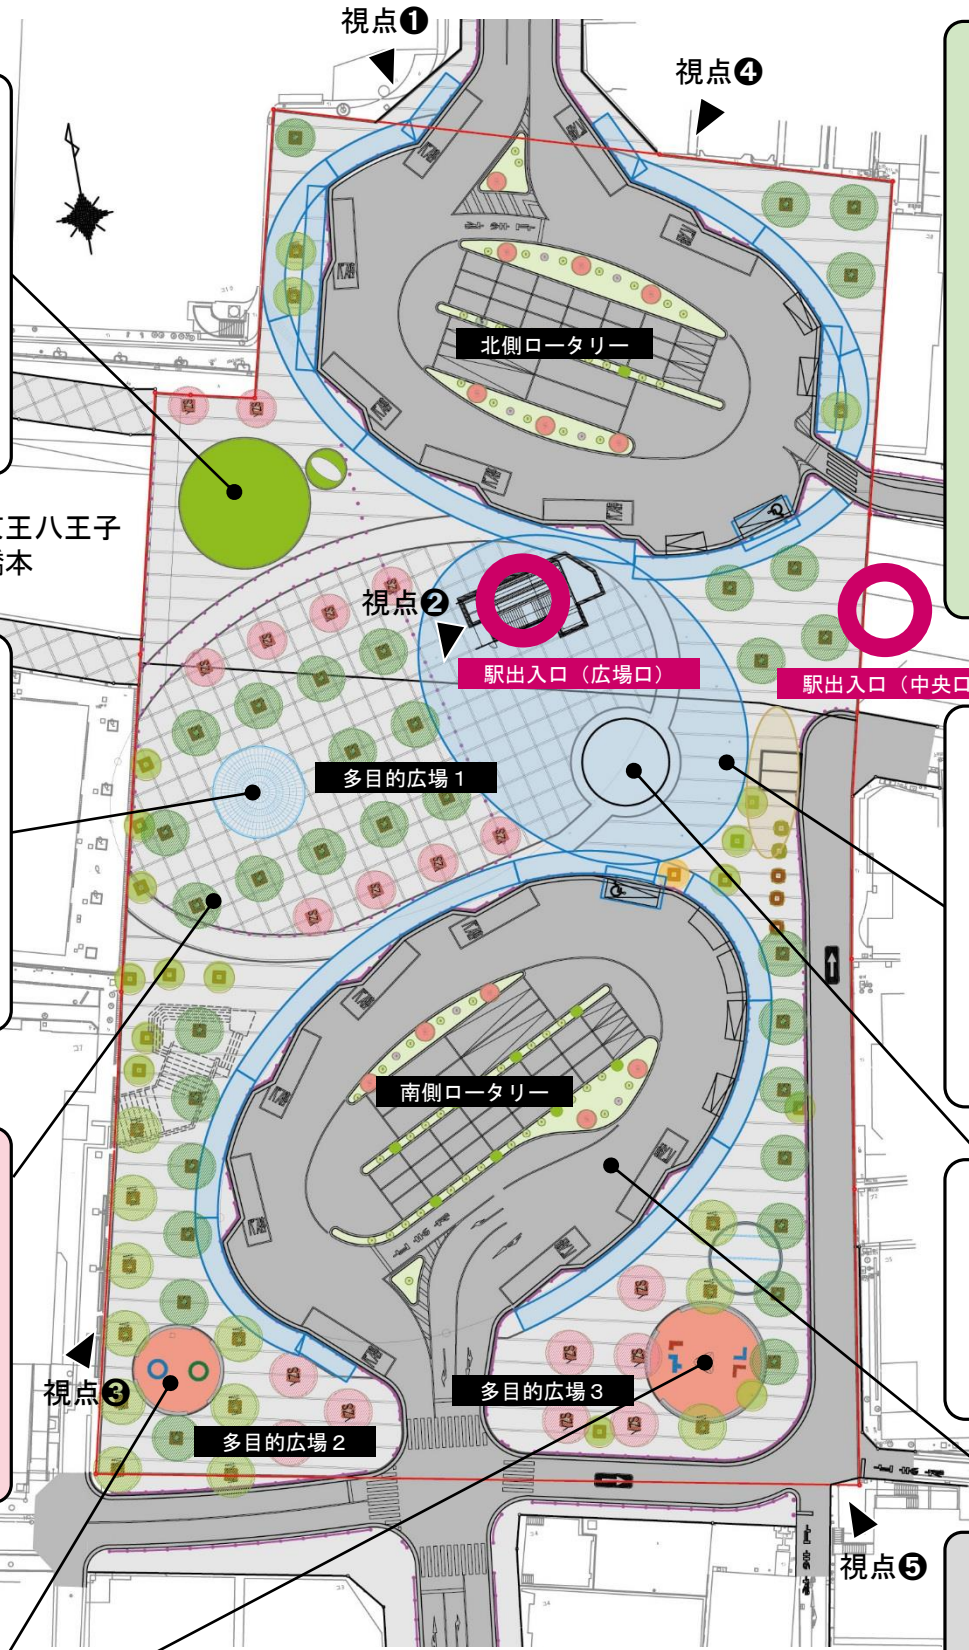

図3 イベント広場

図4 大屋根空間でのイベント

歩行者動線の確保と回遊性の向上

- 調布駅前広場を中心に、東西と南北の市街地を連絡する歩行者空間ネットワークを形成し、中心市街地の回遊性を向上させる。
- 駅前広場を中心に商業・業務・文化・コミュニティ施設間を安全かつ快適に結ぶため、歩行者回遊軸の拠点として来訪者の交流・にぎわいの場を提供。
- イベント利用者と通行の歩行者動線が干渉しないよう、安全性や快適性に配慮。また、イベント利用以外において、歩行者動線を確保。

図11 広場を避難場所として活用

調布駅前広場検討図における4つの機能のイメージ

視点①

芝生

- 座ったり寝ころんだりできる空間の創出
【交流機能】
- 子どもが安全に遊べる空間の創出
【交流機能】
- 緑のある風景の創出
【景観形成機能】

視点②

噴水

- 市民や来訪者に親しまれる空間の創出
【交流機能】
- 子どもが安全に遊べる空間の創出
【交流機能】
- 調布駅前の原風景を継承
【景観形成機能】

視点③

多目的広場

- 様々なイベントに活用できるイベント広場の創出
【交流機能】
- 夜間でも安心して利用できる広場空間とし、昼夜間におけるにぎわいの拠点を演出
【交流機能】

プレイサークル

- 待ち合わせや語らいの場の創出
【交流機能】
- 市民や来訪者に親しまれる空間の創出
【交流機能】
- 子どもが安全に遊べる空間の創出
【交流機能】
- シンボリックなベンチを設置
【景観形成機能】

視点①

視点④

視点②