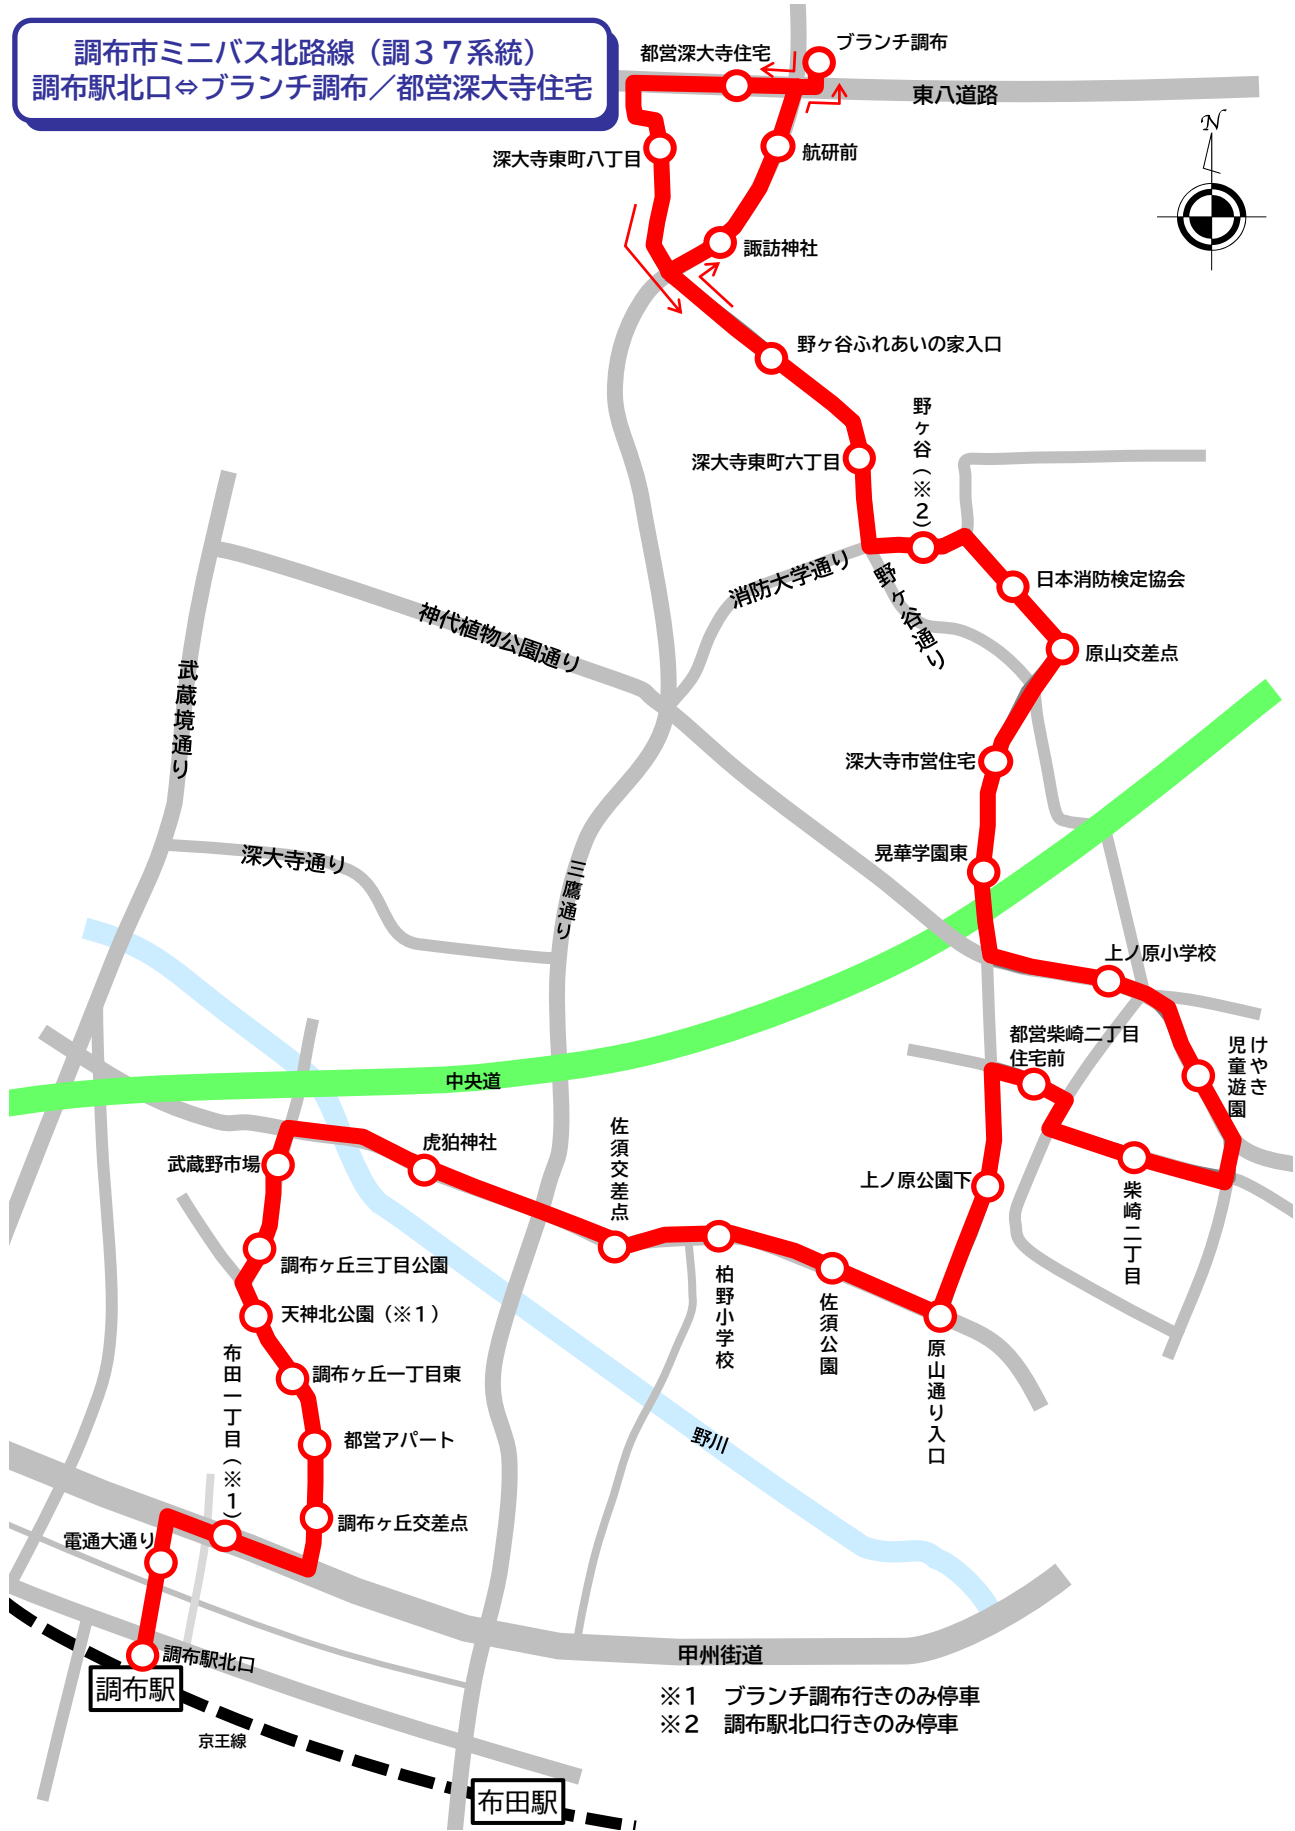

**調布市ミニバス北路線 (調37系統)**  
**調布駅北口⇔ランチ調布/都営深大寺住宅**

※1 ブランチ調布行きのみ停車  
 ※2 調布駅北口行きのみ停車