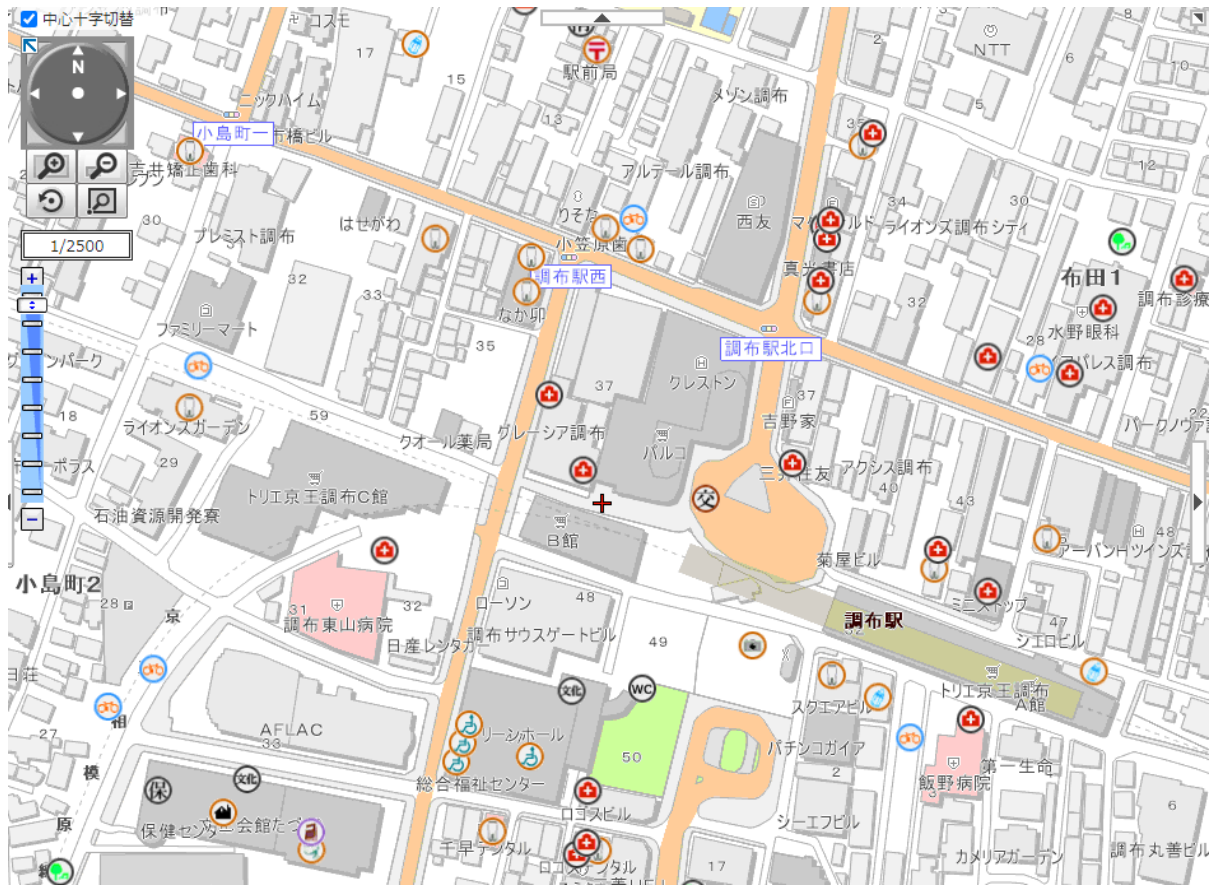

桜映画とドロンパ マンホール蓋 配置図

○調布パルコ敷地内

○オーケー調布店敷地内