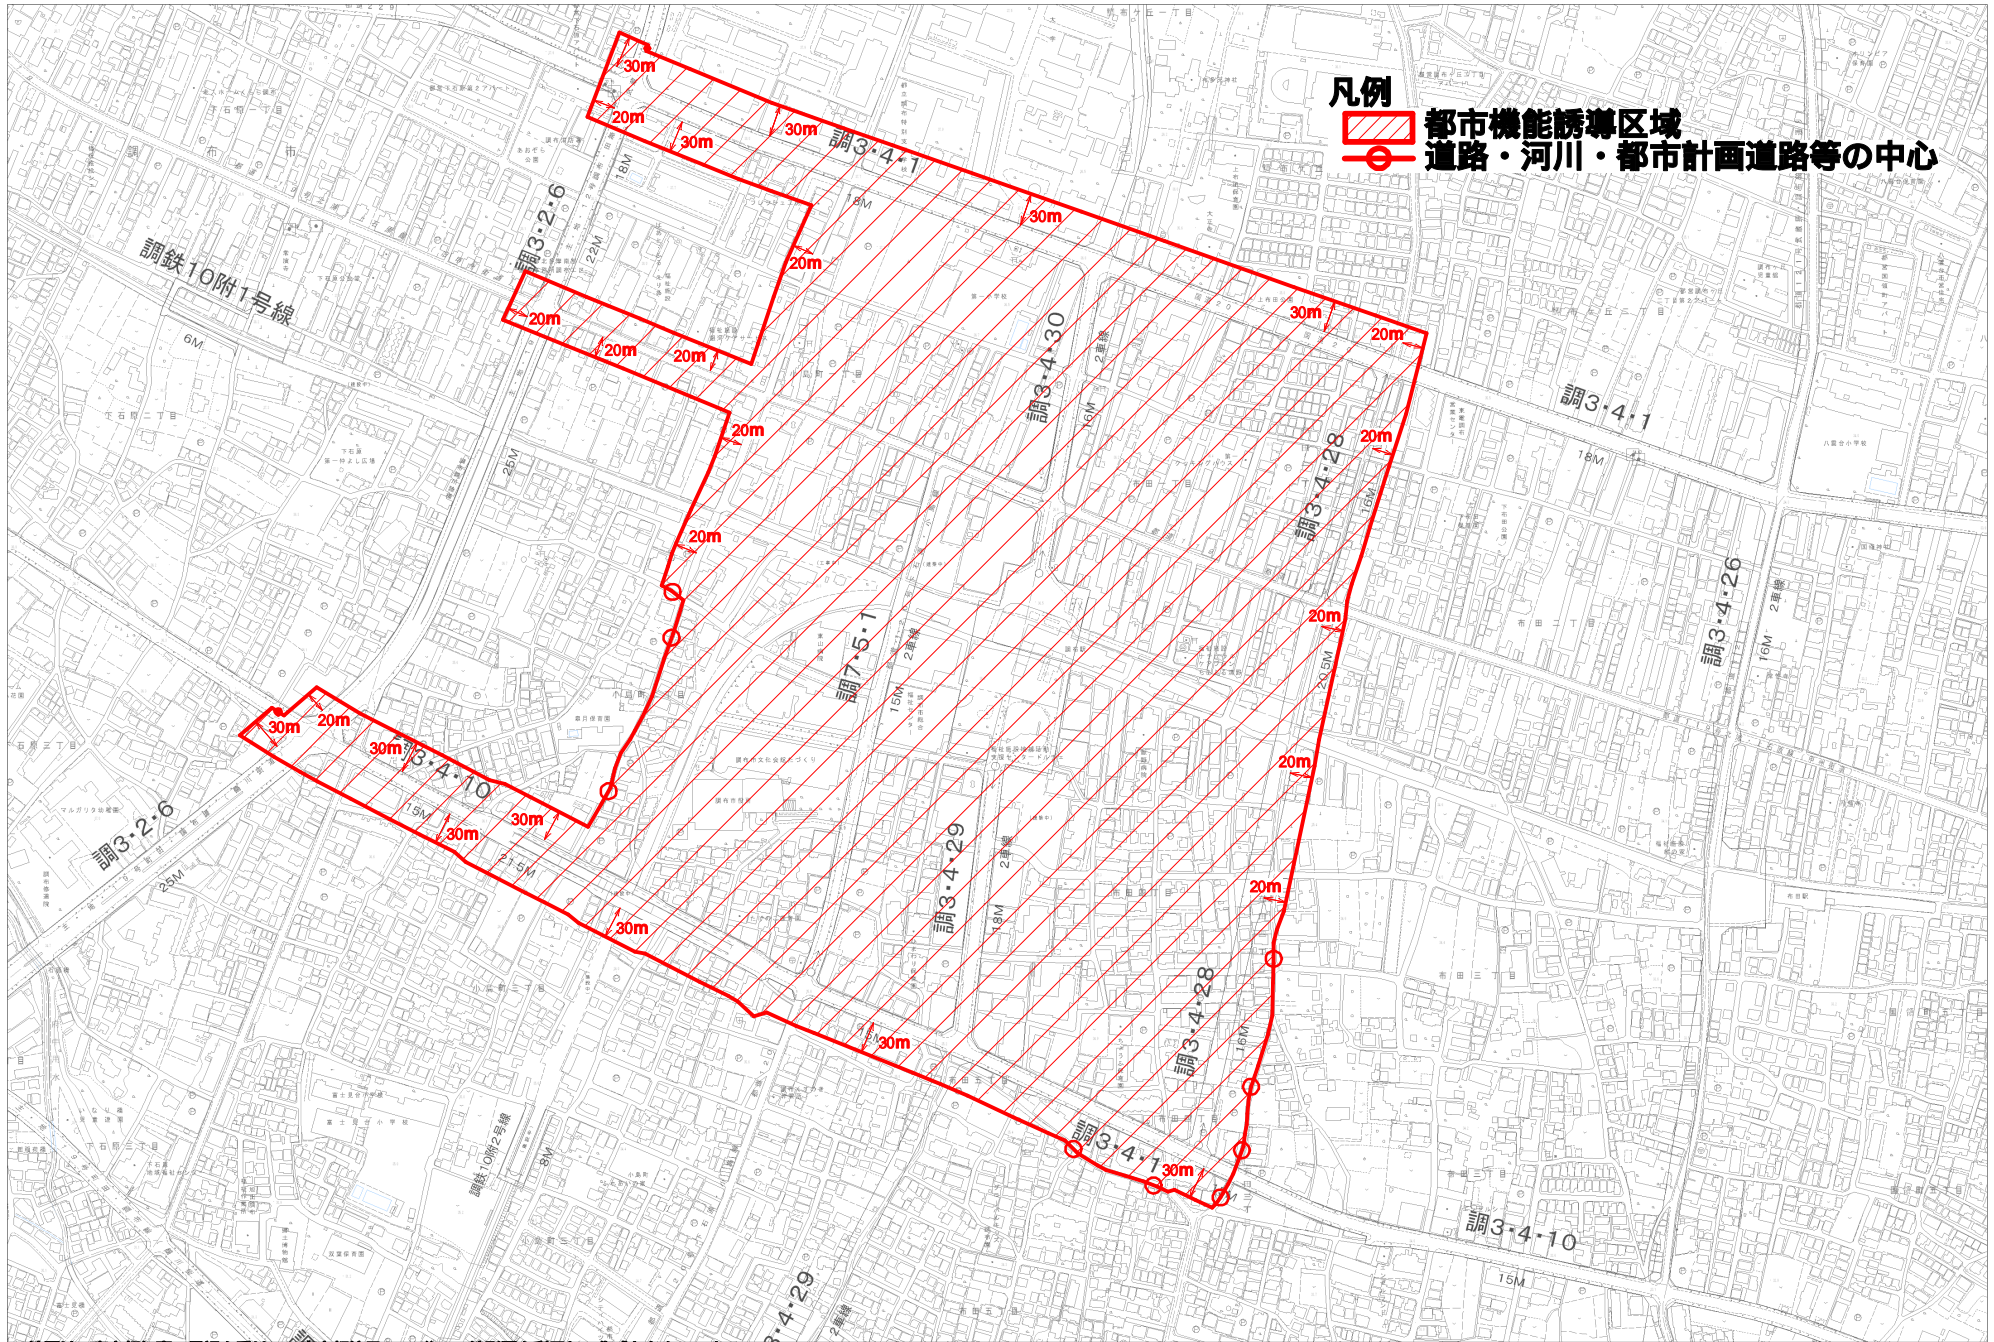

調布駅周辺都市機能誘導区域

凡例
都市機能誘導区域
道路・河川・都市計画道路等の中心

この地図は、東京府知事の手帳を受けて、東京府縮尺2,500分の1地形図を利用して作成したものである。
無断複製禁止。(承認番号)5都市計交審第22号