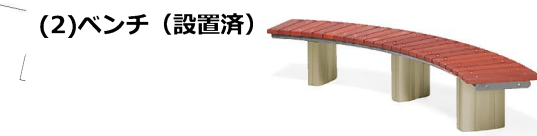

暫定開放時の取組について

参考資料

(1)可搬式緑化ベンチ
都農業振興課との連携により増基

(3)路面ペイント (2019.5設置済)

(4)照明 (2019.5設置済)
①暫定開放エリアに路面影絵照明 (3箇所)

②シンボルツリーカラーライトアップ (株立ちのケヤキ)

③樹木ライトアップ (5箇所)
④広場口壁画ラッピングライティング (2箇所)

(5)人工芝 (2019.9設置済み)
(6)水道 (散水栓: 設置済み 立水栓: 9月設置済み)
(7)時計 (2019.設置済み)
(8)グリーンホール階段下緑化[花いっぱい] (施工済)

(9)ウォールギャラリー (2019.5設置済)

(10)花いっぱい (2019.9設置済み)
①壁面花壇(幅9m高180cm) ②人工地盤花壇 (20m)
③フラワーメリーゴーランド (直径90cm高さ188cm) 2基

※仮囲い壁面装飾
調布駅前から盛り上げる会(通称: エキモリ)実施