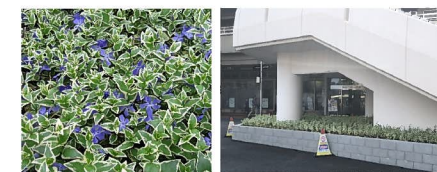

暫定開放時の取組について

参考資料

(1)可搬式緑化ベンチ
都農業振興課との連携により増基

(3)路面ペイント (2019.5設置済)

(4)照明 (2019.5設置済)
①暫定開放エリアに路面影絵照明 (3箇所)

②シンボルツリーカラーライトアップ (株立ちのケヤキ)

③樹木ライトアップ (5箇所)
④広場口壁画ラッピングライティング (2箇所)

(5)人工芝 (2019.9設置済み)
(6)水道 (散水栓: 設置済み 立水栓: 9月設置済み)
(7)時計 (2019.設置済み)
(8)グリーンホール階段下緑化[花いっぱい] (施工済)

(9)ウォールギャラリー (2019.5設置済)

(10)花いっぱい (2019.9設置済み)
①壁面花壇(幅9m高180cm) ②人工地盤花壇 (20m)
③フラワーメリーゴーランド (直径90cm高さ188cm) 2基

※仮囲い壁面装飾
調布駅前から盛り上げる会(通称: エキモリ)実施