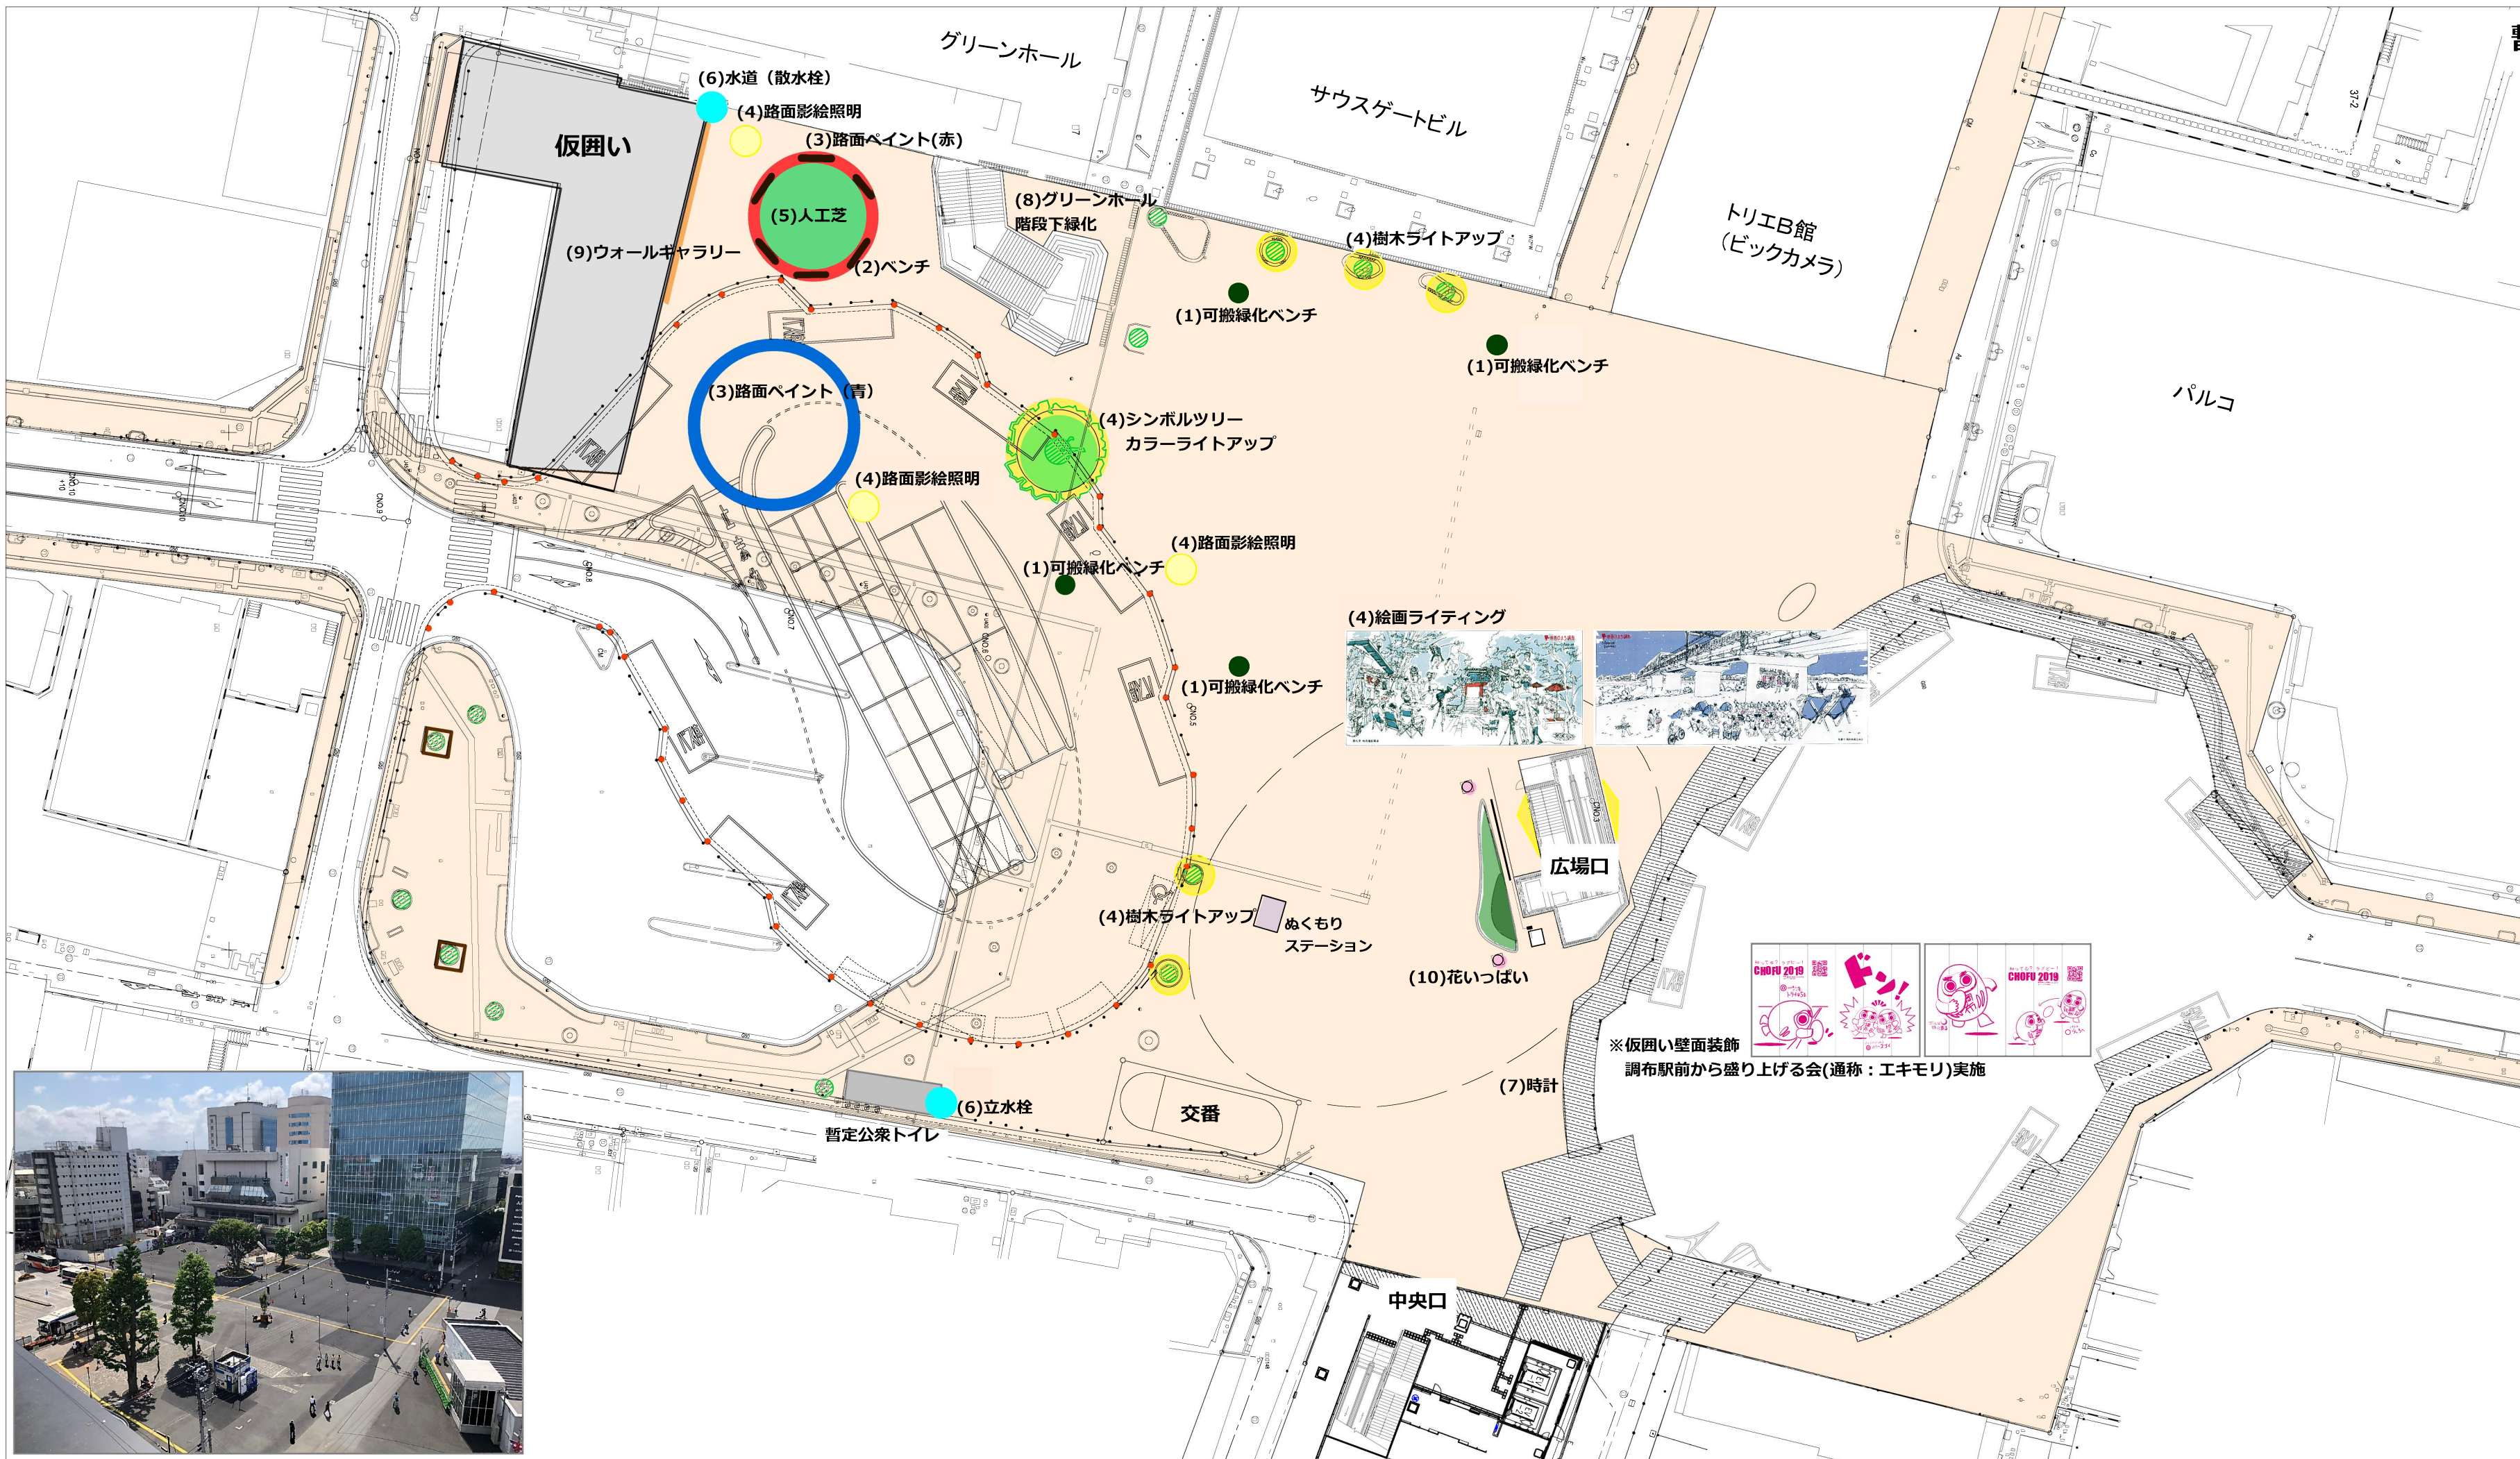

暫定開放時の取組について

参考資料

(1)可搬式緑化ベンチ
都農業振興課との連携により増基

(3)路面ペイント (2019.5設置済)

(4)照明 (2019.5設置済)
①暫定開放エリアに路面影絵照明 (3箇所)

②シンボルツリーカラーライトアップ (株立ちのケヤキ)

③樹木ライトアップ (5箇所)
④広場口壁画ラッピングライティング (2箇所)

(5)人工芝 (2019.9設置済み)
(6)水道 (散水栓: 設置済み 立水栓: 9月設置済み)
(7)時計 (2019.設置済み)
(8)グリーンホール階段下緑化[花いっぱい] (施工済)

(9)ウォールギャラリー (2019.5設置済)

(10)花いっぱい (2019.9設置済み)
①壁面花壇(幅9m高180cm) ②人工地盤花壇 (20m)
③フラワーメリーゴーランド (直径90cm高さ188cm) 2基

※仮囲い壁面装飾
調布駅前から盛り上げる会(通称: エキモリ)実施