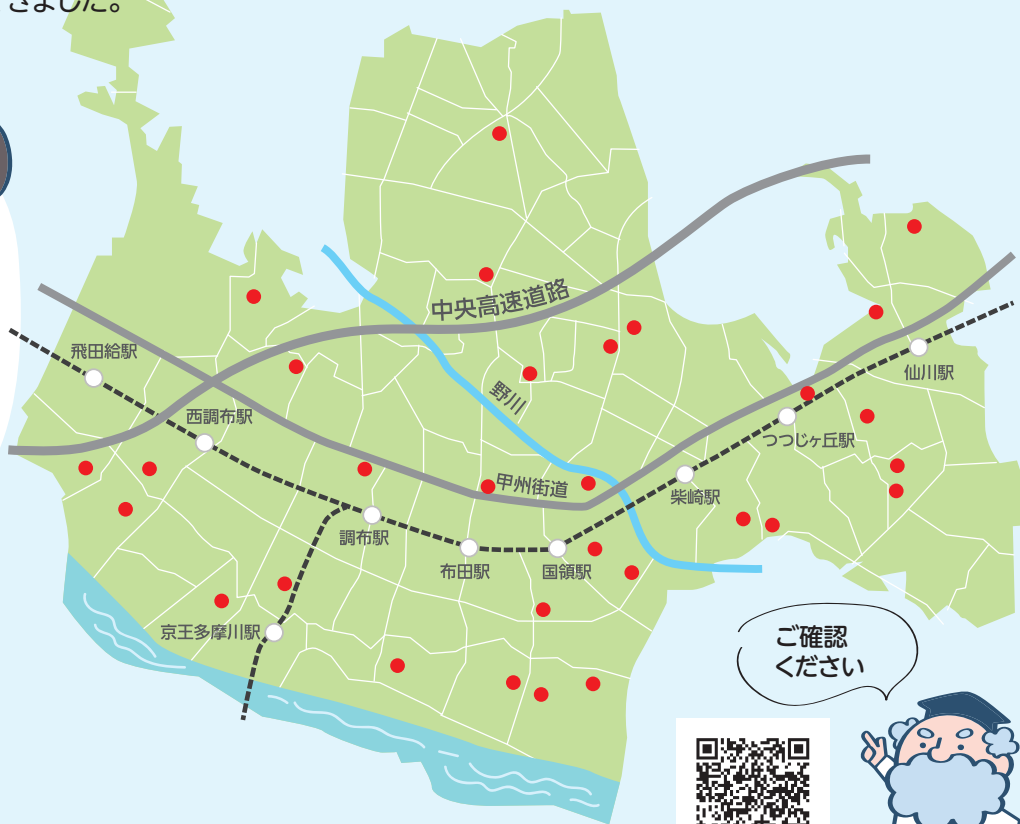

今後の対応

市では、7月31日に環境省が公表した「PFASに関する今後の対応の方向性」に基づき、市域における環境モニタリングの強化の一環として、市内の防災井戸など公有地30カ所(右図参照)をはじめとして、水質検査を実施します。

検査結果は、令和6年2月頃に公表する予定です。

有機フッ素化合物(PFAS)の詳細は、市HP参照

井戸等所在位置図(調布市管理井戸30カ所)