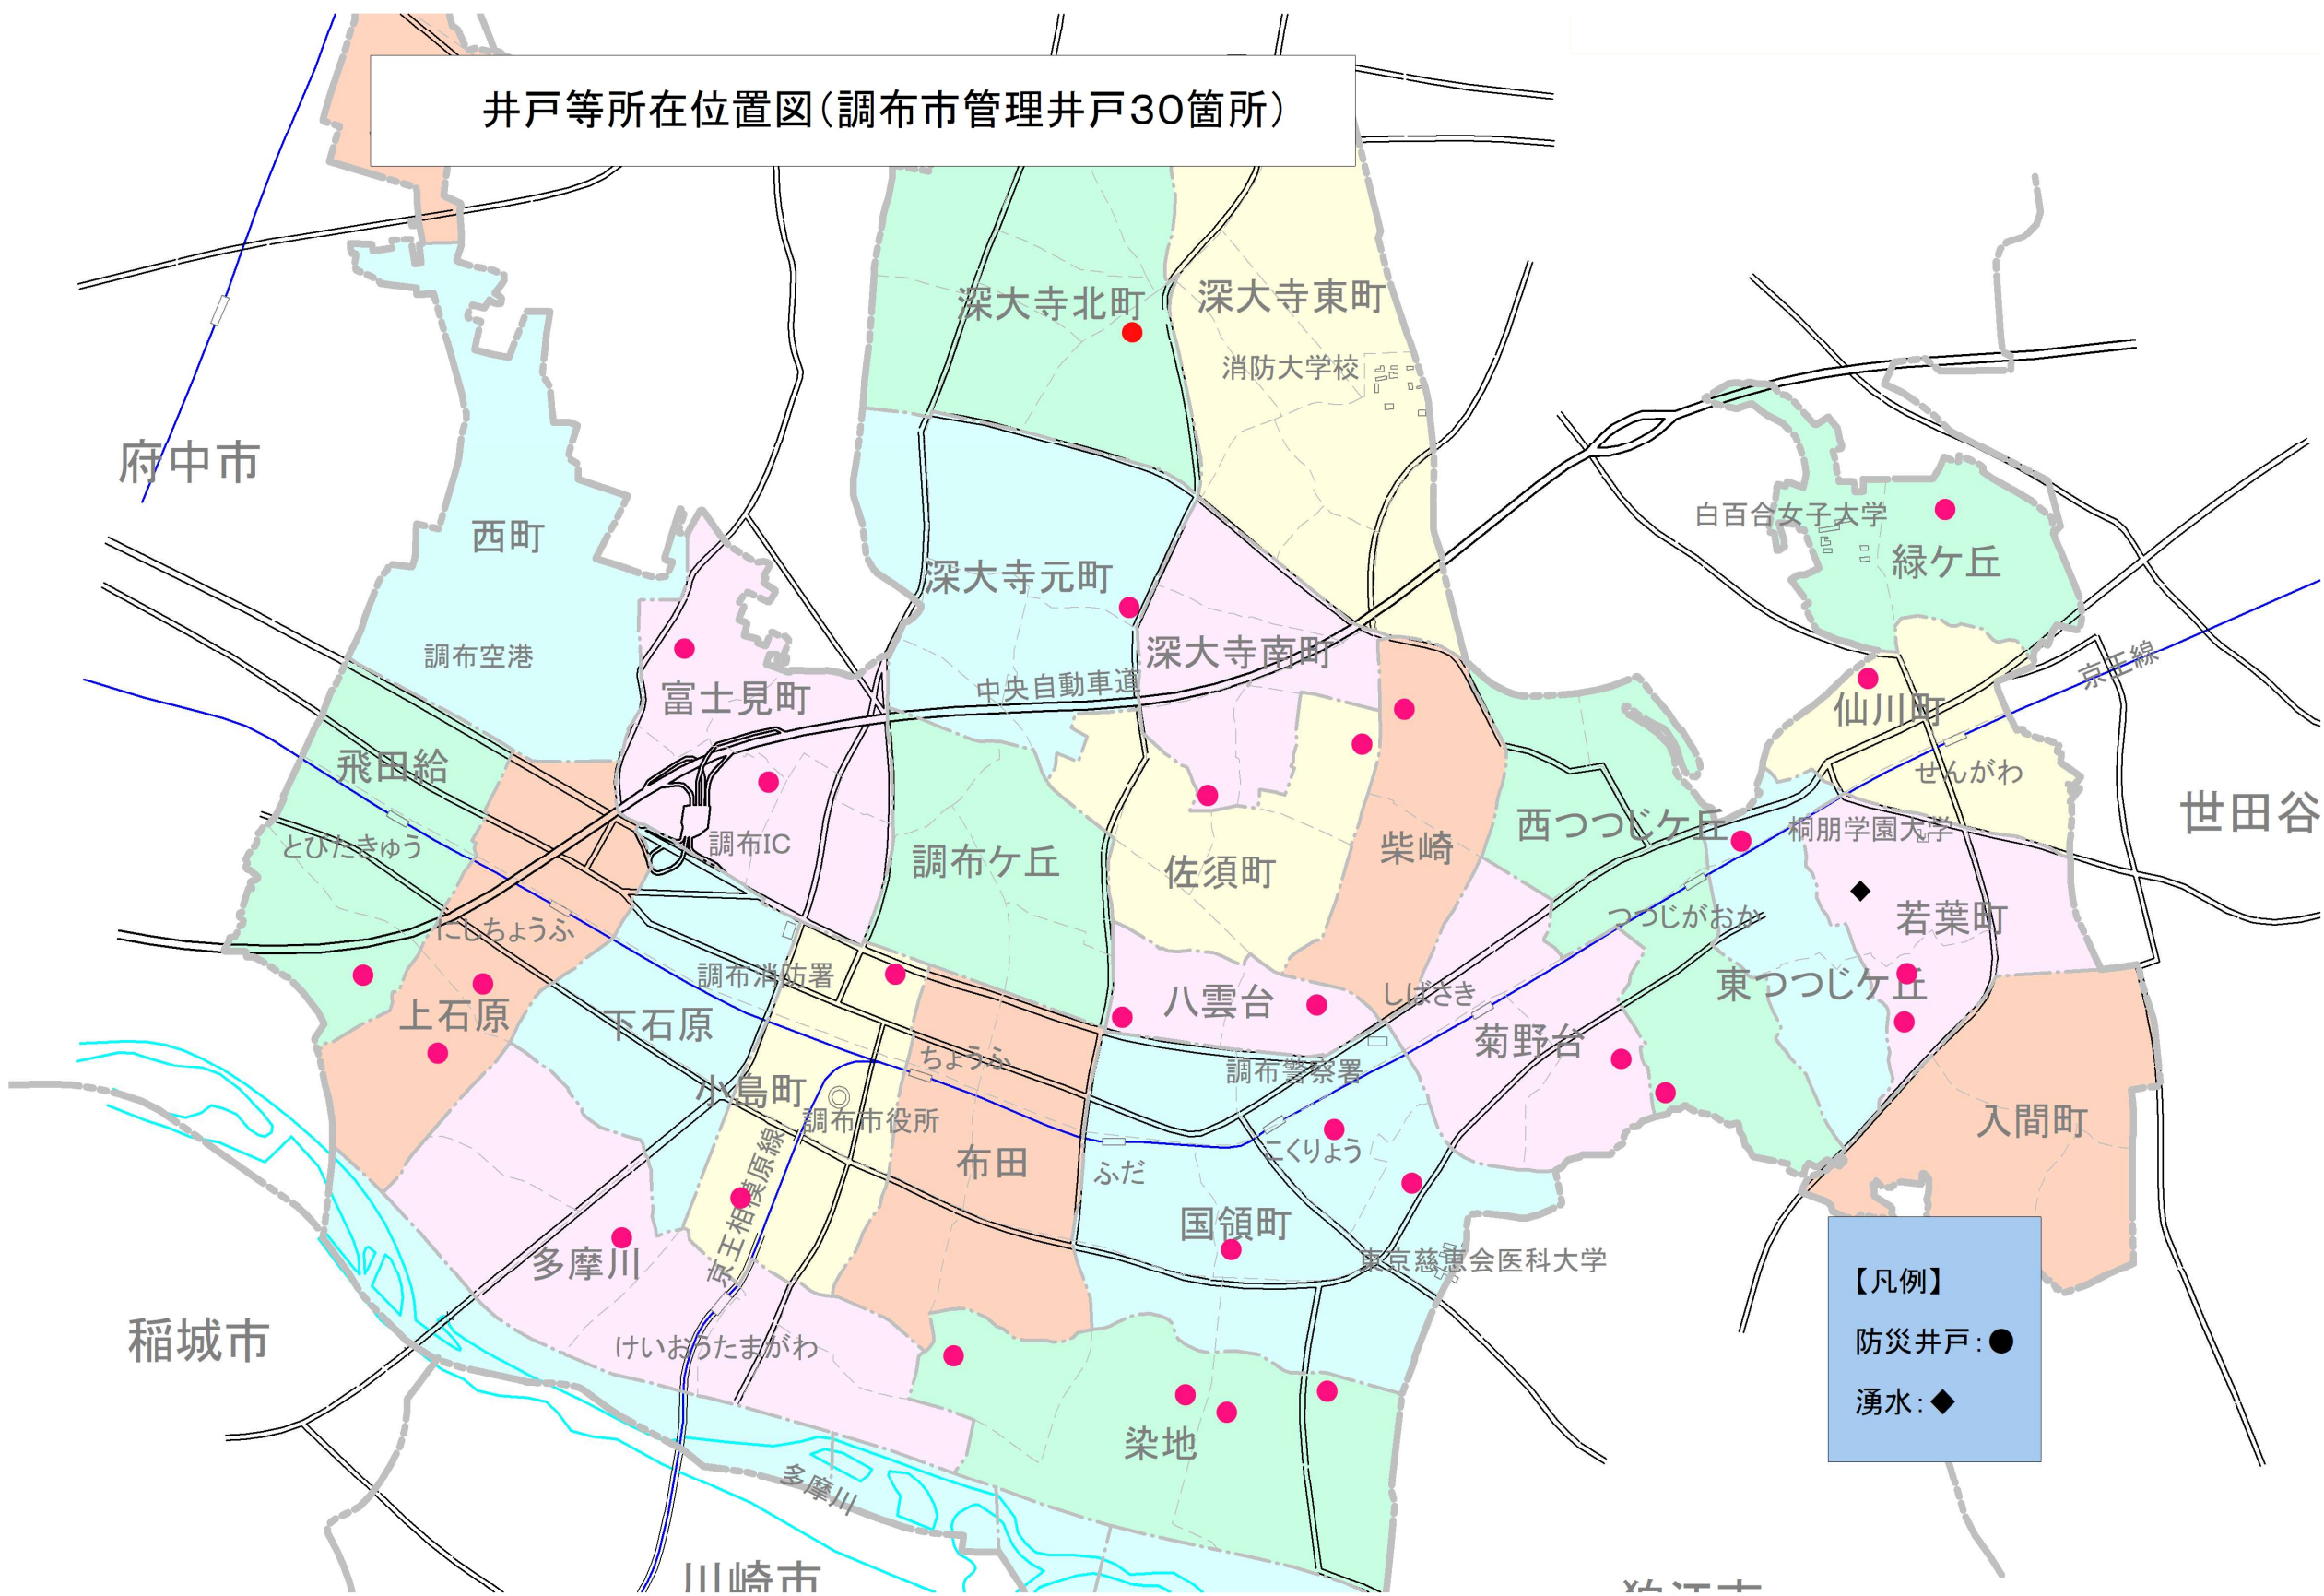

井戸等所在位置図(調布市管理井戸30箇所)

【凡例】
防災井戸: ●
湧水: ◆