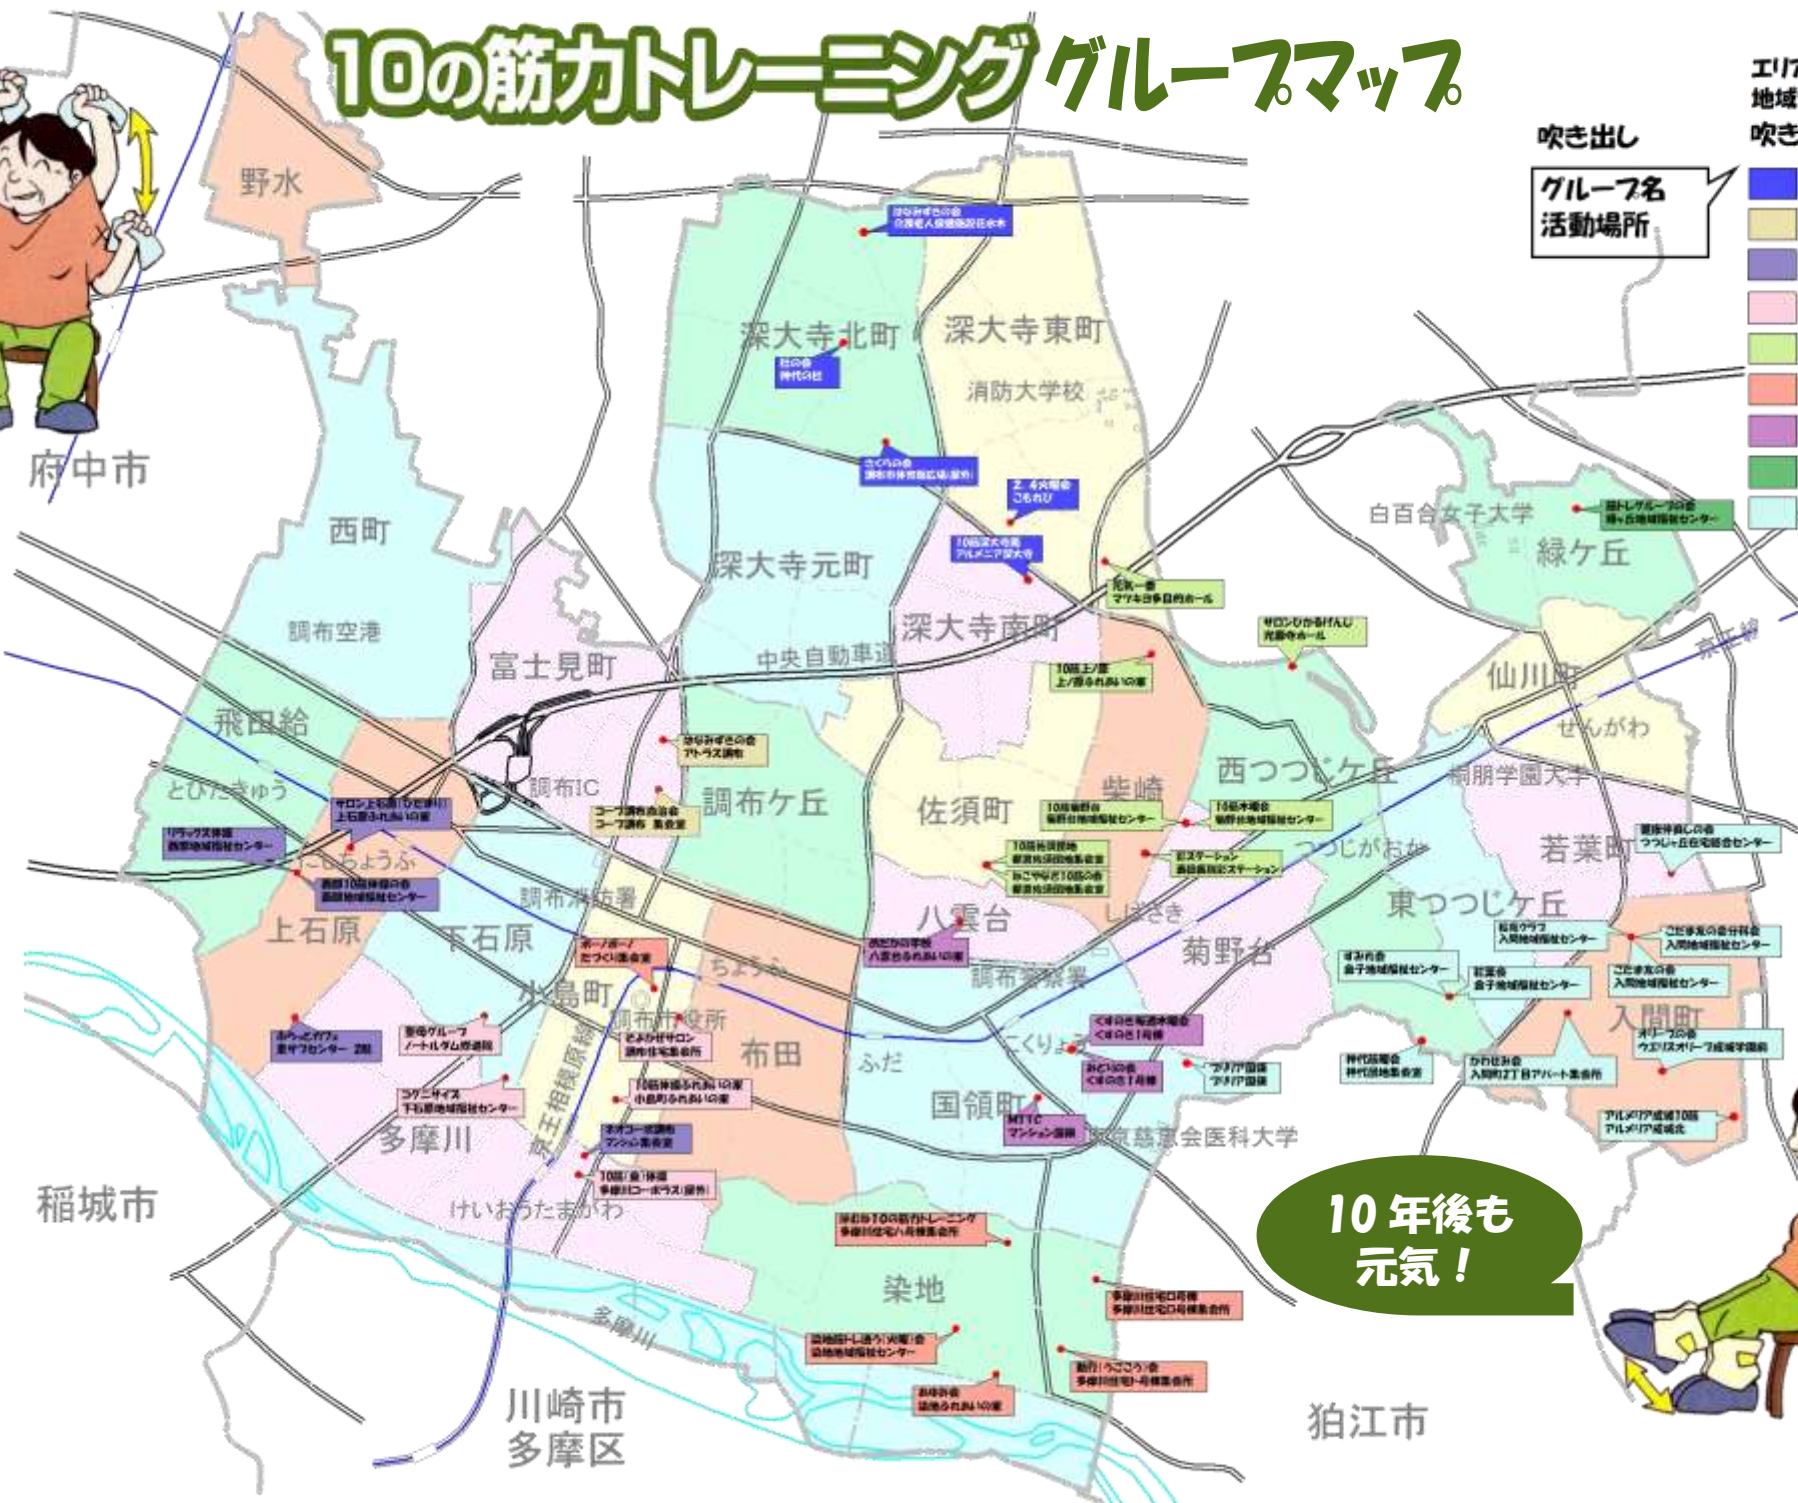

10の筋力トレーニンググループマップ

府中市

エリアを担当している
地域包括支援センター
吹き出し色

吹き出し

グループ名
活動場所

- はなみずき
- ちょうふの里
- 里サブセンター
- ちょうふ花園
- 至誠しほさき
- ときわぎ国領
- ゆうあい
- つつじヶ丘
- 仙川

稲城市

川崎市
多摩区

10年後も
元気!

狛江市