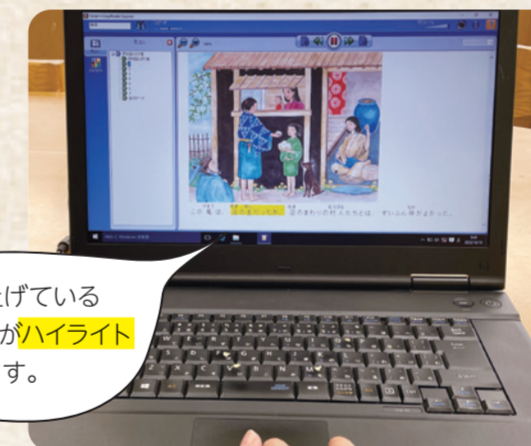

読み上げているところがハイライトされます。

布の絵本

障害のある子どもへ

布の絵本は、ふかふかでやわらかい、布で作られた絵本です。マジックテープやスナップをつけたり外したりするうちに、指先の訓練になる効果もあります。