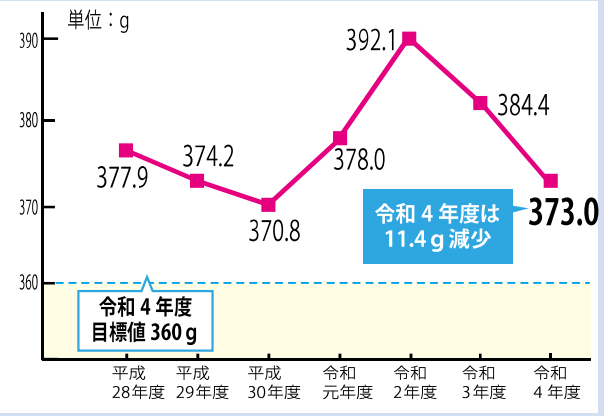

(1) ザ・リサイクル

ごみ対策課広報誌 THE RECYCLE

SUSTAINABLE DEVELOPMENT GOALS
調布市は「2050年ゼロカーボンシティ」を目指しています

令和5年 発行
7月20日
第93号

バックナンバーは市のホームページからご覧いただけます。
(トップページ→暮らし・手続き→ごみ・リサイクル→ごみカレンダー→ザ・リサイクル)

発行 / 調布市環境部ごみ対策課 〒182-0031 調布市野水 2-1-1 クリーンセンター
TEL:042-306-8781 FAX:042-368-9921 E-mail:gomitai@city.chofu.lg.jp

令和4年度は少しごみが減りました。

引き続き、ごみ減量へのご協力をお願いします。

家庭系ごみ(市民1人1日当たり)の推移

令和4年度の総ごみ量は前年度から**1,471t**(ジャンボジェット4機分)減少し、**60,725t**になりました。また、市民1人1日当たりの家庭系ごみ※排出量は、前年度から**11.4g**(約3%)減少し、**373.0g**でした。

皆様の日ごろの努力・工夫により、ごみ量は**2年連続**で減少しました。引き続き、ごみ減量へのご理解・ご協力をお願いします。

※家庭系ごみ = 「家庭系燃やせるごみ」+「燃やせないごみ」+「有害ごみ」+「粗大ごみ」

リデュースにご協力ください。

3R(リデュース・リユース・リサイクル)のうち、最も大切なことが「リデュース(ごみを発生させない)」です。すぐに捨ててしまうむだなものをなくせば、燃やすごみが減り、限りある資源を守ることもつながります。買い物をする際にレジ袋やフォークを断る、食事を食べられる分だけ作る、生ごみをギュッと絞るなど、身の回りの簡単なことから工夫してみましょう!!

調布ごみダイエット注意報

調布ごみダイエット注意報とは? 1人1日当たりの家庭系ごみ量が目標を達成できているかをお知らせするものです。

令和4年度の家庭系ごみ排出量は、1人1日あたり**373.0g**となり、目標値を**13.0g**(さくらんぼ2個)上回りました。

期間	排出量(g)	目標値(360g)との差
4月～6月	387g	(+27g)
7月～9月	373g	(+13g)
10月～12月	380g	(+20g)
1月～3月	351g	(-9g)

令和4年度目標値 1日1人当たり 360g

令和5年1～3月分の目標は達成しましたが、年度目標は達成できませんでした。より一層のごみ減量へのご協力をお願いします。

「調布市ごみアプリ」を大好評配信中
ダウンロード数が6万件を超えました! ※5月末時点

「調布市ごみアプリ」はスマートフォン等を用いて、ごみの収集日や分別方法、市民の皆様へのお知らせなど、ごみに関する色々な情報を配信しているアプリです。ぜひ毎日のごみ出しにお役立てください。

ダウンロードについては、右記QRコードの読み取り、または「App store」か「Google Play」で「調布市ごみアプリ」と検索してください。※ダウンロードには通信費が発生します。

Android 端末
iPhone iOS 端末

調布市公式 LINE アカウントのサービスを紹介します

調布市のLINEに友だち登録をすると、各種イベントや災害時の緊急情報などがタイムリーに届くほか、画面上の知りたい情報の項目をタップするだけで簡単に関連情報を見ることができます。

- ●ごみの出し方や窓口混雑状況等の情報検索
- ●道路の情報提供/通報機能
- ●よくある質問 など

まずは友だち登録しませんか

登録方法
下記のQRコードを読み取るか、LINEのホーム画面の検索バーで「調布市」と検索して、友だちに追加してください。