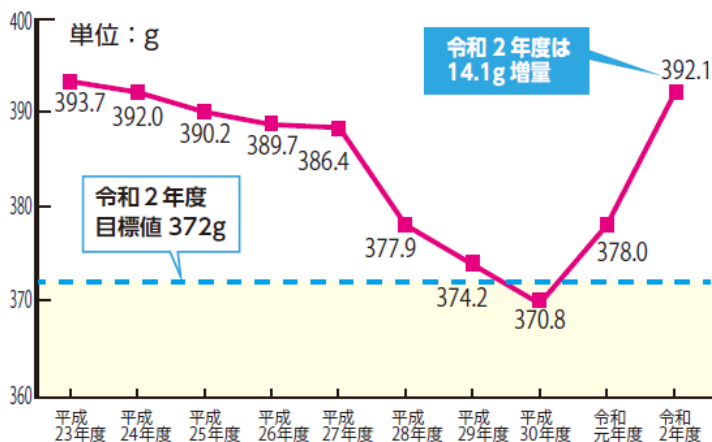

## 1 令和2年度ごみ量について

### 家庭系ごみ（1人1日当たり）の推移

令和元年度と比べて、市民1人1日当たりのごみ量が増えました。

総ごみ量は、前年度比1,466トン増加し62,859トンになり、市民一人一日当たりの家庭系ごみ排出量は、令和元年度から14.1グラム増加し、392.1グラムになりました。

新型コロナウイルス感染拡大に伴い、在宅ワーク、ステイホームが増えたことにより、自宅に居る時間が増加したことが大きく影響しています。