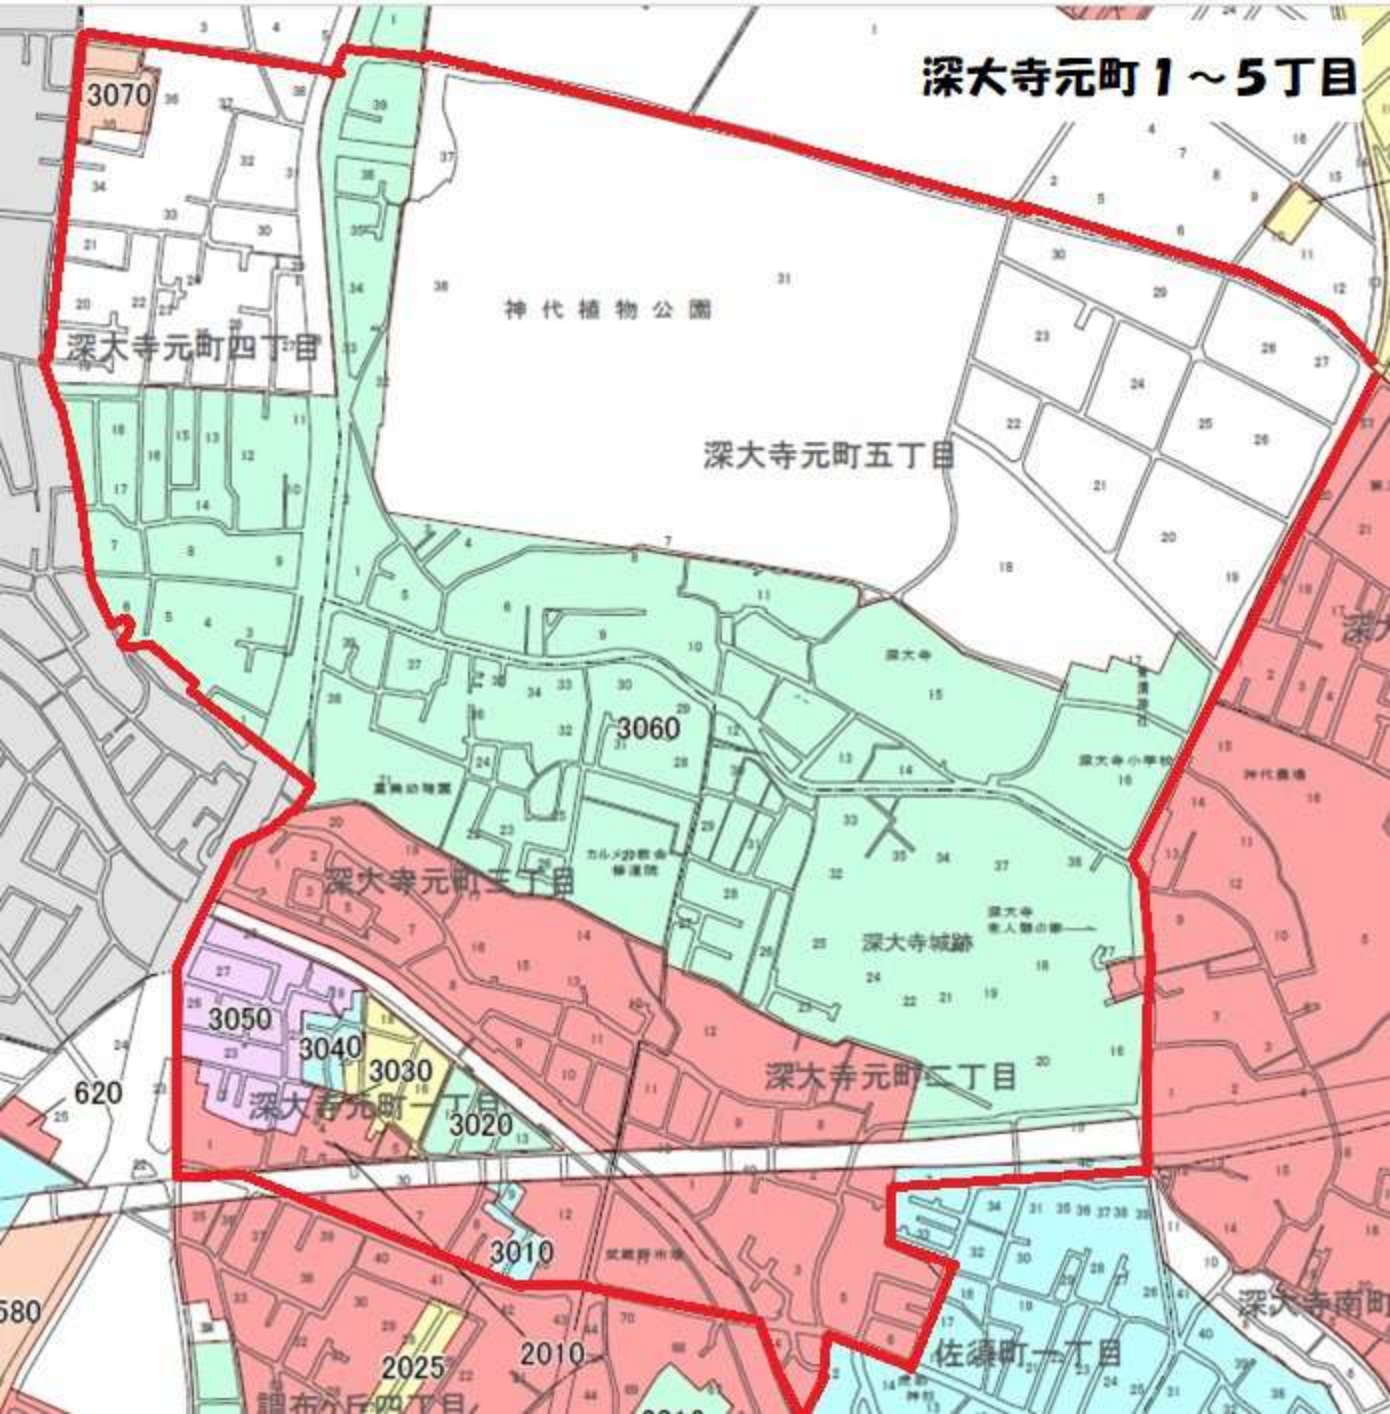

深大寺元町 1~5丁目

神代植物公園

深大寺元町四丁目

深大寺元町五丁目

3060

深大寺元町三丁目

3050

3040

3030

深大寺元町一丁目

3020

深大寺元町二丁目

深大寺城跡

3010

2025

2010