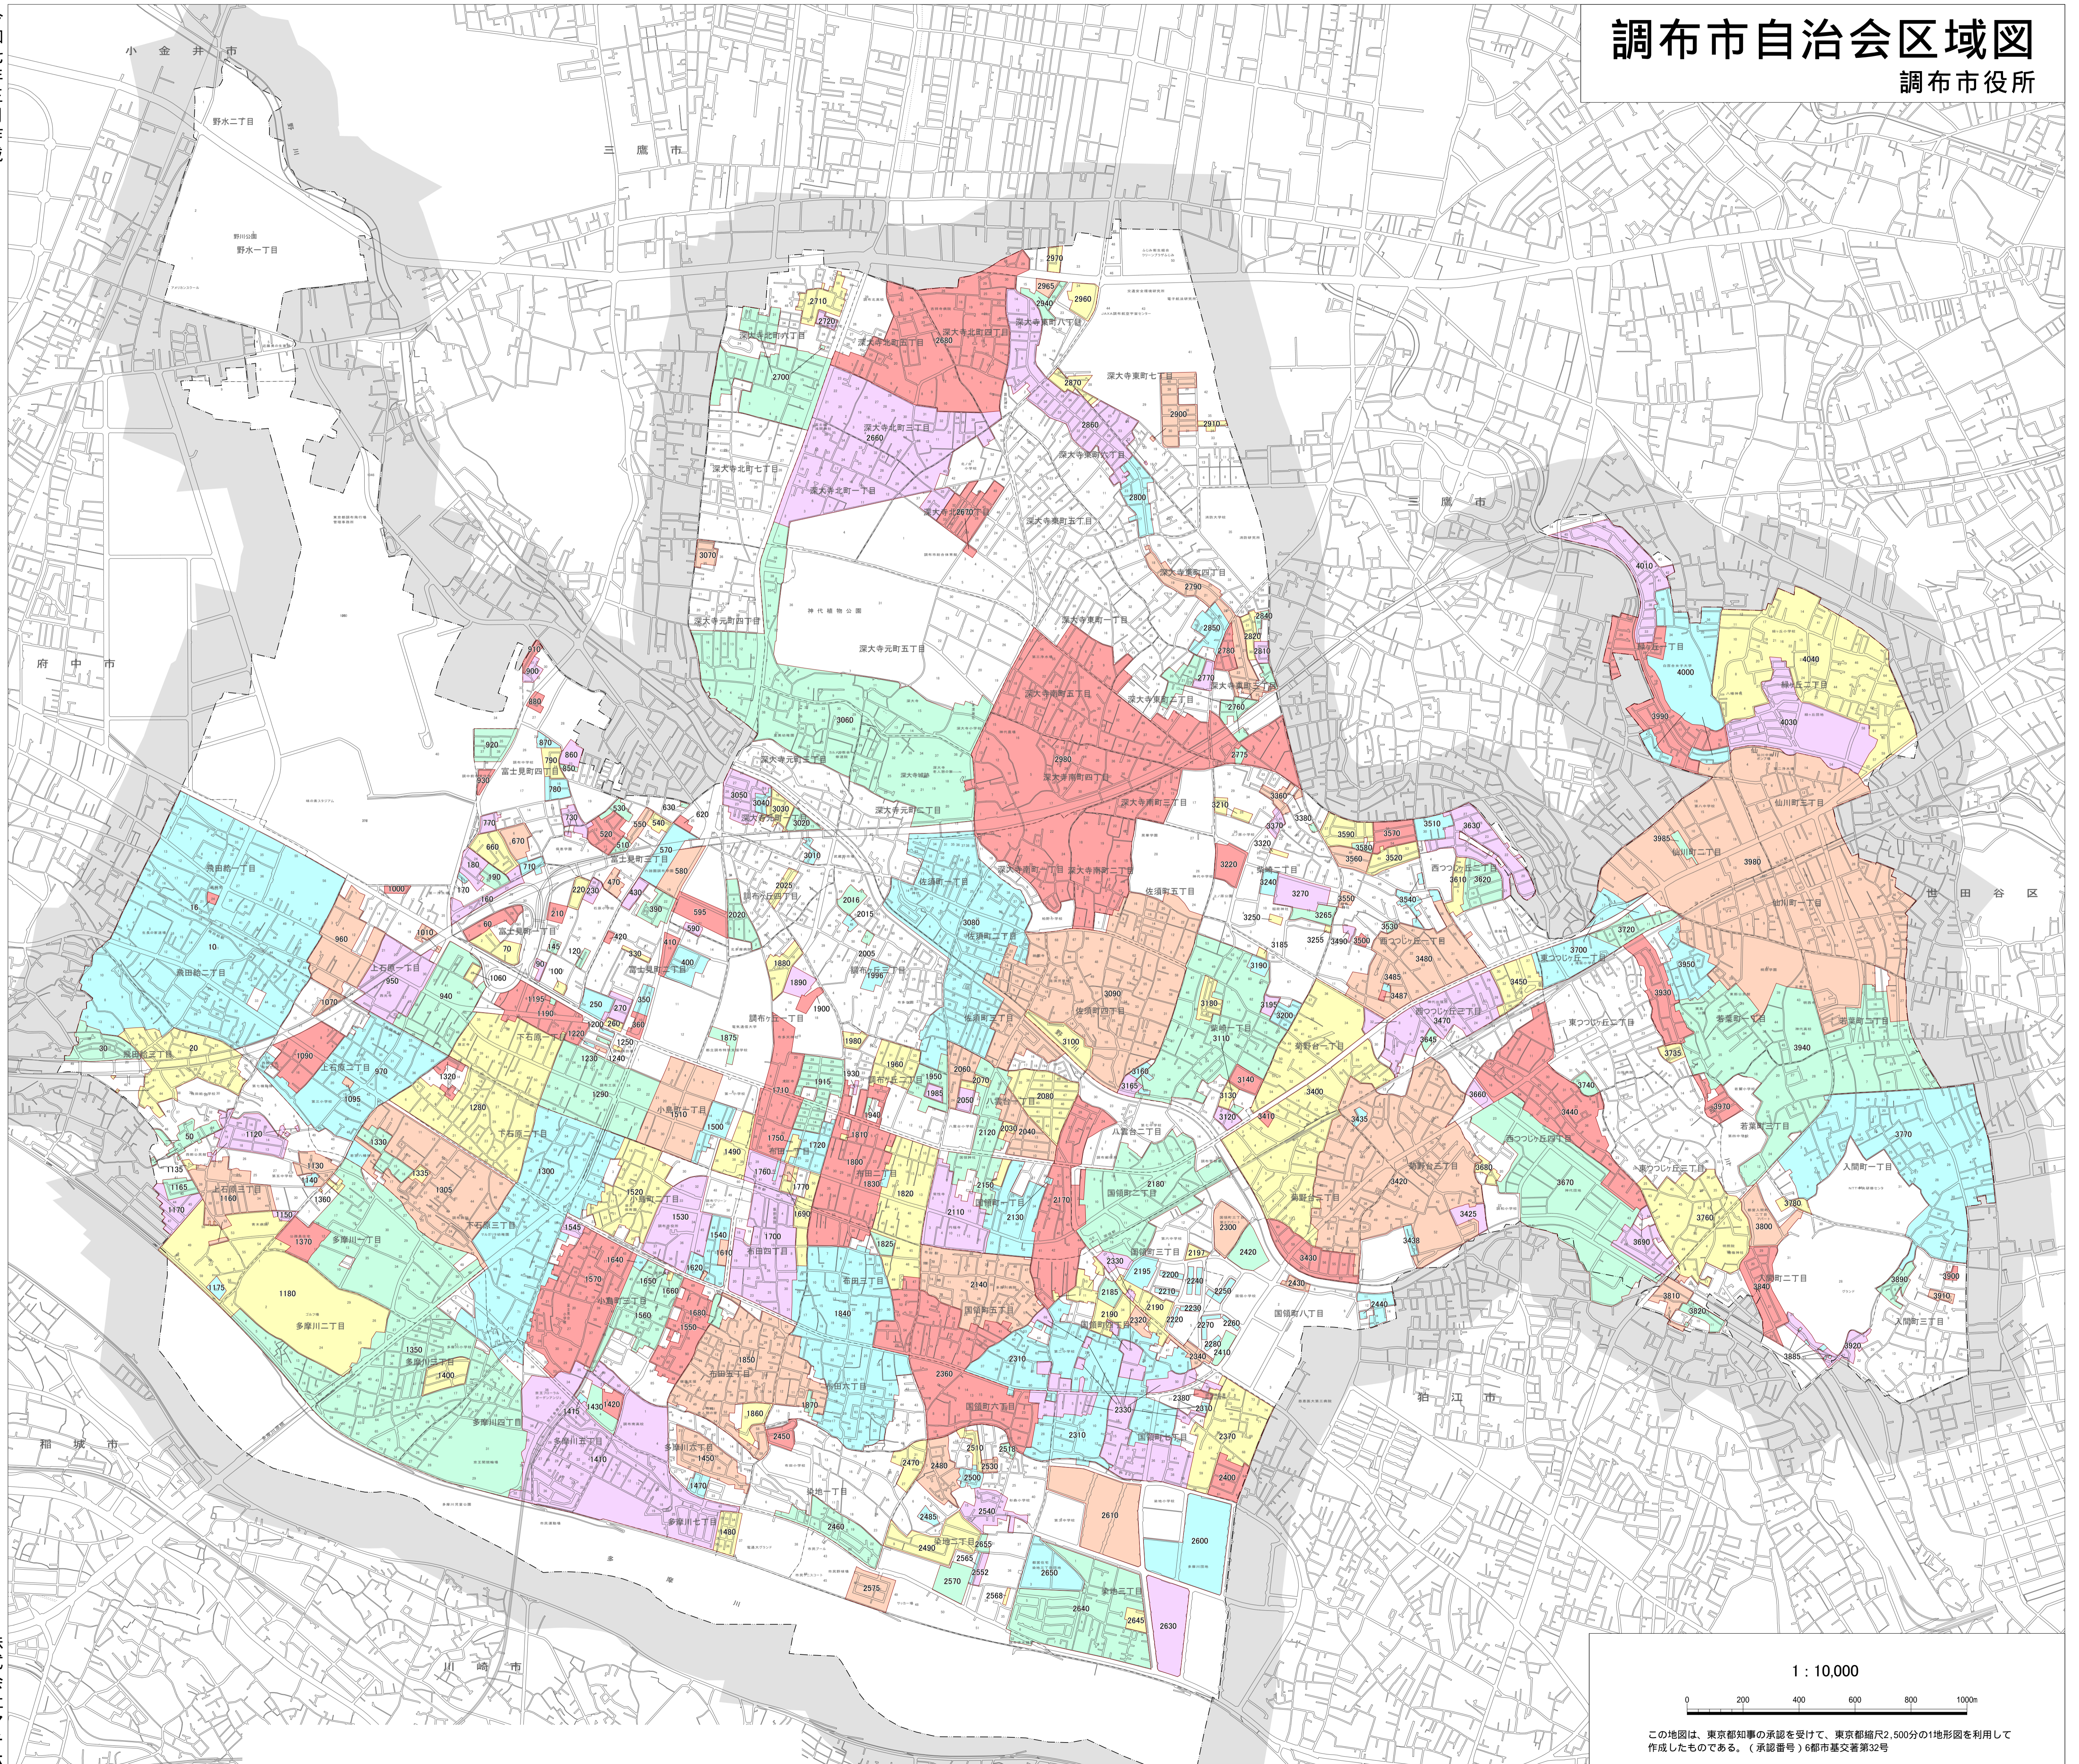

# 調布市自治会区域図

調布市役所

令和七年三月作成

株式会社ヤチホ